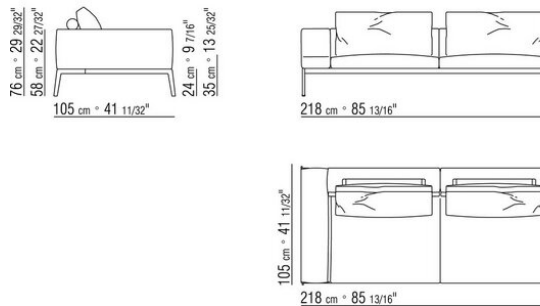

COD. 014C33