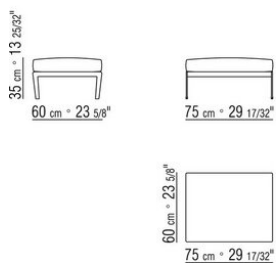

COD. 014C13

COD. 014C15

COD. 014C17

COD. 014C19

COD. 014C50

COD. 014C97

COD. 014C98

COD. 014C99

COD. 014C60

014СХА

N.1 COD.014С33 - ЛЕВАЯ СТОРОНА СМ.218 x105

N.4 COD.014С97 - ПОДУШКА СМ.52 x48

N.1 COD.014С15 - ЛЕВОСТОРОННИЙ ТЕРМИНАЛЬНЫЙ
МОДУЛЬ СМ.122 x182