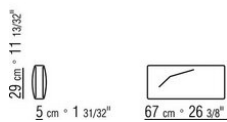

COD. 014W96

014WXA

- N.1 COD.014W15 - ENDELEMENT L CM.209 x95
- N.6 COD.014W98 - KISSEN CM.46 x46
- N.1 COD.014W19 - LANGE ECKE L CM.95 x209

014WXB

- N.1 COD.014W05 - ENDELEMENT L CM.144 x95
- N.7 COD.014W98 - KISSEN CM.46 x46
- N.1 COD.014W04 - ENDELEMENT R CM.144 x95
- N.1 COD.014W08 - ECKELEMENT R CM.144 x95