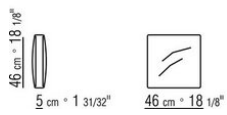

COD. 014W97