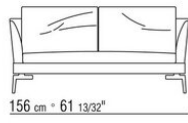

COD. 014W02