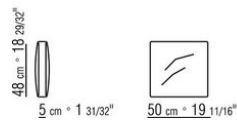

COD. 014W96