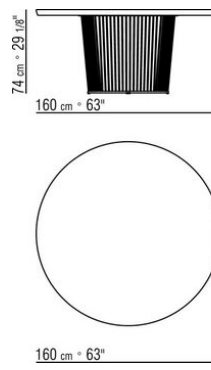

COD. 029181