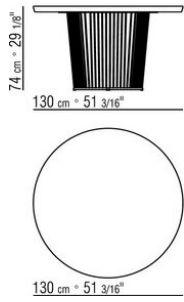

COD. 029180