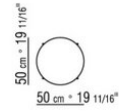

COD. 014W88