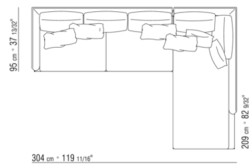

- N.1 COD.014W15 - FINAL IZQ CM.209 x95
- N.6 COD.014W98 - COJIN CM.46 x46
- N.1 COD.014W19 - DORMEUSE FINAL IZQ CM.95 x209

---

014WXB

- N.1 COD.014W05 - FINAL IZQ CM.144 x95
- N.7 COD.014W98 - COJIN CM.46 x46
- N.1 COD.014W04 - FINAL D CM.144 x95
- N.1 COD.014W08 - ÁNGULO D CM.144 x95