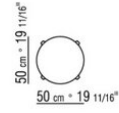

COD. 014W87