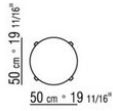

COD. 014W86