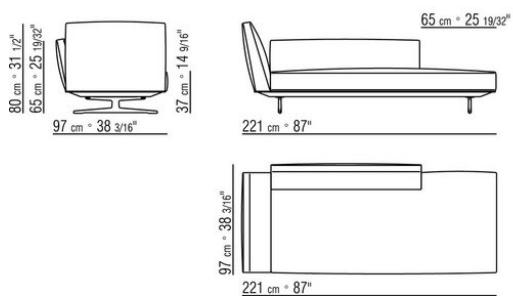

Tapicería desenfundable tanto en la versión de tela como en la versión de piel

COD. 015R29

COD. 015R31

COD. 015R33

015RXA

- N.1 COD.015R15 - FINAL IZQ CM.221 x100
- N.2 COD.015R97 - COJIN CM.54 x24
- N.2 COD.015R99 - COJIN CM.52 x48
- N.1 COD.015R23 - DORMEUSE FINAL IZQ CM.221 x100
- N.2 COD.015R98 - COJIN CM.63 x55

015RXB

- N.1 COD.015R05 - SOFA' CM.307 x100
- N.3 COD.015R97 - COJIN CM.54 x24
- N.4 COD.015R99 - COJIN CM.52 x48
- N.1 COD.015R10 - FINAL D CM.156 x100
- N.3 COD.015R98 - COJIN CM.63 x55

- N.1 COD.015R67 - FINAL IZQ / BRAZO BAJO CM.278 x100
- N.1 COD.015R60 - FINAL D / BRAZO BAJO CM.153 x100
- N.1 COD.015R50 - POUF CM.170 x87
- N.3 COD.015R98 - COJIN CM.63 x55
- N.4 COD.015R99 - COJIN CM.52 x48
- N.1 COD.015R97 - COJIN CM.54 x24