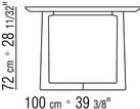

COD. 011Z80