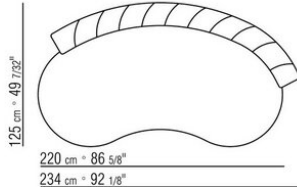

COD. 02B1M9