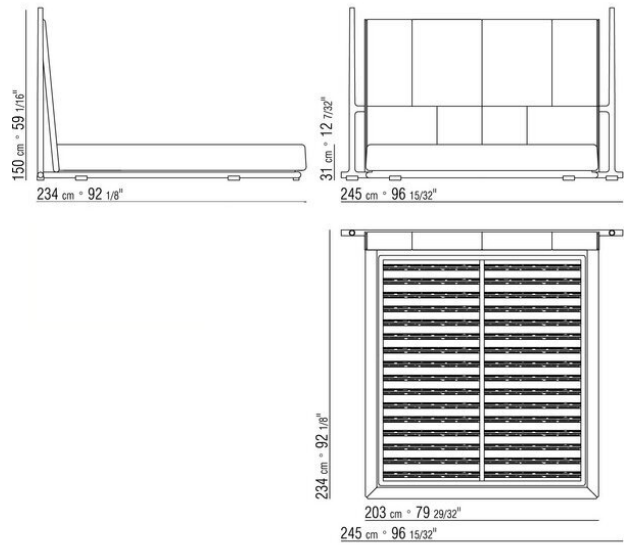

Tapicería del cabezal no desenfundable tanto en la versión de tela como en la versión de piel

Tapicería del protector del somier desenfundable tanto en la versión de tela como en la versión de piel

Nota: los precios indicados no incluyen el colchón

Nota: los somieres se suministran en 2 piezas

COD. 01LBL1

COD. 01LBL3

COD. 01LBL5