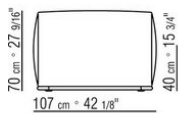

COD. 029315