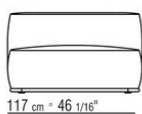

COD. 029308