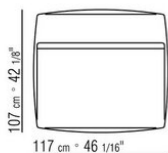

COD. 029308