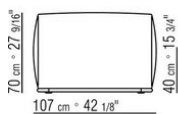

COD. 029311