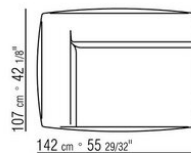

COD. 029315