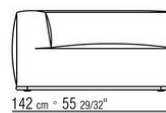

COD. 029315