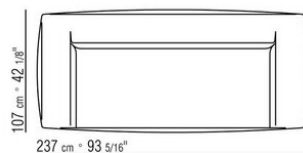

COD. 029304