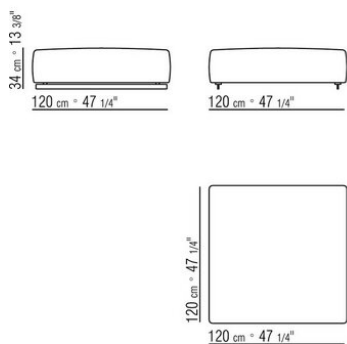

COD. 014P51