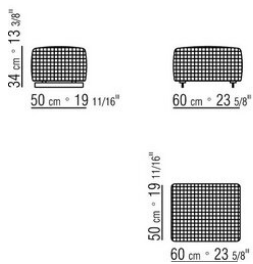

COD. 014P60