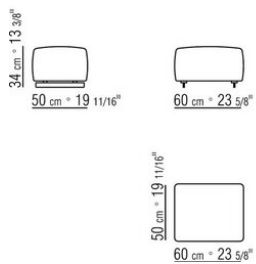

COD. 014P50