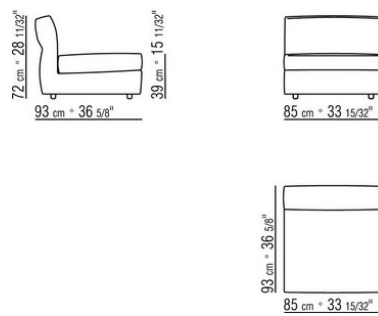

COD. 024312