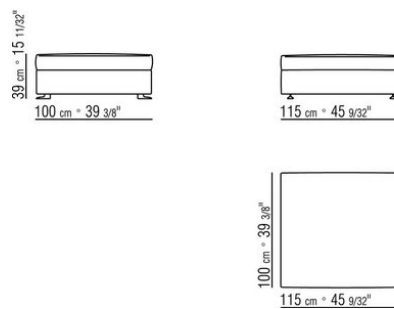

COD. 024350

COD. 024351

COD. 024355

COD. 024356

COD. 024398

COD. 024399

0243ХА

- N.2 COD.024341 - подлокотник с движением CM.103 х36
- N.3 COD.024305 - ЭЛЕМЕНТ CM.100 х108
- N.3 COD.024398 - ПОДУШКА CM.45 х45
- N.3 COD.024399 - ПОДУШКА CM.60 х50