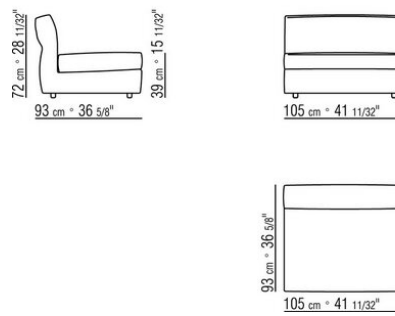

COD. 024303