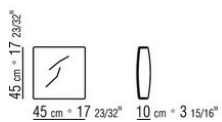

COD. 024350

COD. 024351

COD. 024355

COD. 024356

COD. 024398

COD. 024399

0243ХА

- N.2 COD.024341 - подлокотник с движением CM.103 х36
- N.3 COD.024305 - ЭЛЕМЕНТ CM.100 х108
- N.3 COD.024398 - ПОДУШКА CM.45 х45
- N.3 COD.024399 - ПОДУШКА CM.60 х50