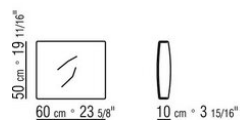

COD. 024350

COD. 024351

COD. 024355

COD. 024356

COD. 024398

COD. 024399

0243ХА

- N.2 COD.024341 - подлокотник с движением CM.103 х36
- N.3 COD.024305 - ЭЛЕМЕНТ CM.100 х108
- N.3 COD.024398 - ПОДУШКА CM.45 х45
- N.3 COD.024399 - ПОДУШКА CM.60 х50