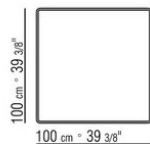

COD. 02B263