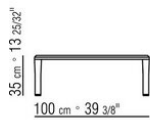

**Pies** de metal en los acabados satinado, cromado, bruñido, cromo negro, titanio mate 710 y antracita brillante. Apoyo en el suelo con conteras de material termoplástico.

COD. 02B260

COD. 02B261

COD. 02B263