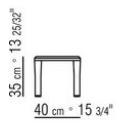

COD. 02B260