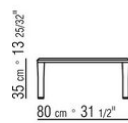

COD. 02B260

COD. 02B261