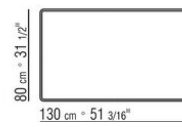

COD. 02B260

COD. 02B261