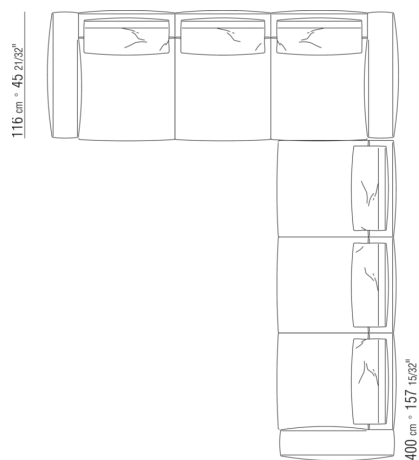

N.1 COD.0271B6 - FIANCO DX CM.284 x106
N.1 COD.0287A5 - DIVANO CM.312 x116

0287XD