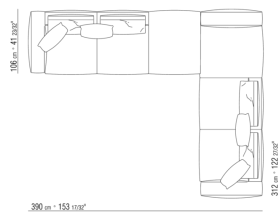

0271XH

N.1 COD.0271F7 - ELEMENTO TERM. SX C/BRACCIOLO  
CM.312 x106  
N.1 COD.0271A8 - ELEMENTO CM.170 x106

0271XK

N.1 COD.0271C2 - FIANCO TERM. DX CM.199 x106  
N.1 COD.0271A8 - ELEMENTO CM.170 x106  
N.1 COD.0271C3 - FIANCO TERM. SX CM.199 x106

0271XL

N.1 COD.0271B3 - FIANCO SX CM.199 x106  
N.1 COD.0271A3 - DIVANO CM.227 x106

0271XY

- N.1 COD.027127 - FIANCO TERM. SX / FINISH PLUS CM.284 x106
- N.1 COD.027146 - ELEMENTO TERM. DX C/BRACCIOLO FINISH PLUS CM.312 x106
- N.4 COD.027198 - CUSCINO CM.52 x48