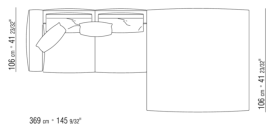

- N.1 COD.027113 - FIANCO SX / FINISH PLUS CM.199 x106
- N.1 COD.028753 - POUF FINISH PLUS CM.170 x170
- N.2 COD.027198 - CUSCINO CM.52 x48

0287XA