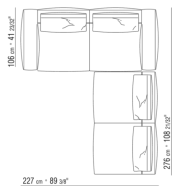

0271XA

N.1 COD.0271A3 - DIVANO CM.227 x106
N.1 COD.0271A8 - ELEMENTO CM.170 x106
N.4 COD.027198 - CUSCINO CM.52 x48