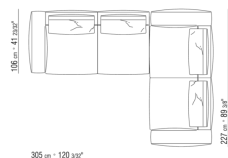

0271XX

N.1 COD.027113 - FIANCO SX / FINISH PLUS CM.199 x106
N.1 COD.027103 - DIVANO / FINISH PLUS CM.227 x106