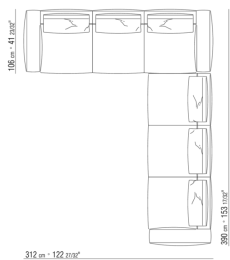

0271XC

N.1 COD.0271A5 - DIVANO CM.312 x106
N.1 COD.0271B6 - FIANCO DX CM.284 x106