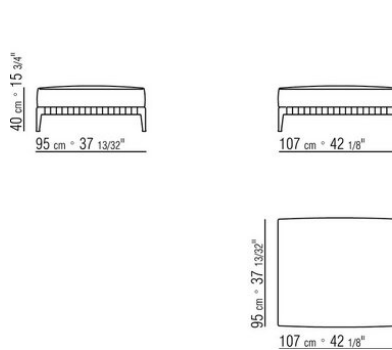

COD. 027151