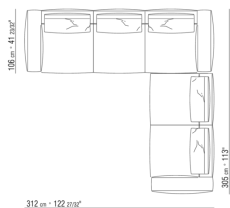

N.1 COD.027103 - CANAPE / FINISH PLUS CM.227 x106

0271XA

N.1 COD.0271A3 - CANAPE CM.227 x106
N.1 COD.0271A8 - ELEMENT CM.170 x106
N.4 COD.027198 - COUSSIN CM.52 x48

0271XB

N.1 COD.0271A5 - CANAPE CM.312 x106
N.1 COD.0271B2 - COTE D CM.199 x106