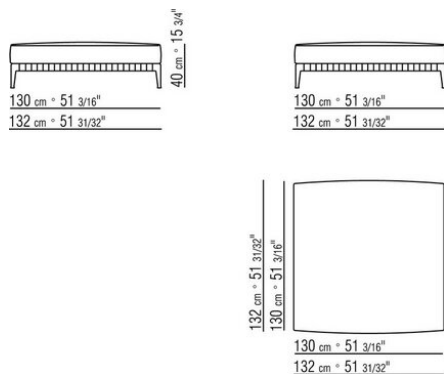

COD. 0287G1