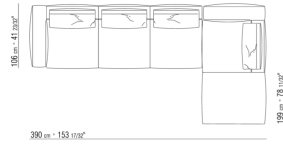

0271XS

N.1 COD.027117 - COTE G / FINISH PLUS CM.284 x106
N.1 COD.027123 - COTE TERMINAL G / FINISH PLUS CM.199 x106
N.4 COD.027198 - COUSSIN CM.52 x48