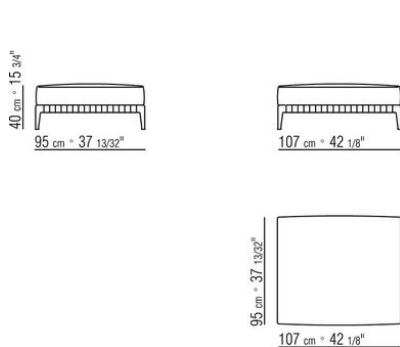

COD. 0271G1