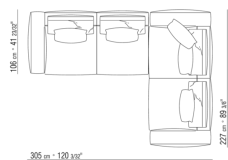

0271XL

N.1 COD.0271B3 - COTE G CM.199 x106
N.1 COD.0271A3 - CANAPE CM.227 x106