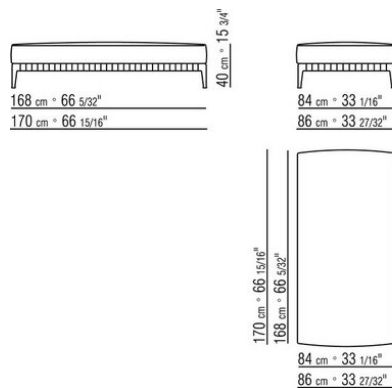

COD. 0287G2