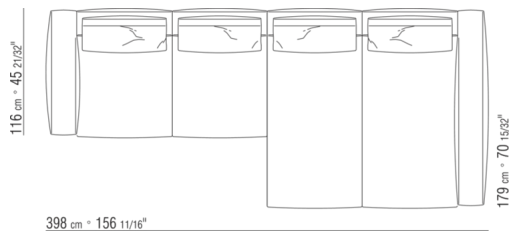

- N.1 COD.0287B3 - COTE G CM.199 x116
- N.1 COD.0287B4 - COTE D CM.199 x179