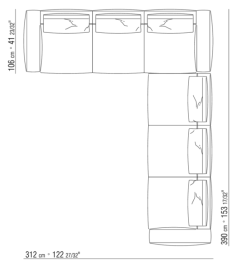

0271XC

N.1 COD.0271A5 - CANAPE CM.312 x106
N.1 COD.0271B6 - COTE D CM.284 x106