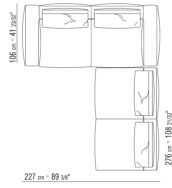

0271XP

N.1 COD.027105 - CANAPE / FINISH PLUS CM.312 x106
N.1 COD.027112 - COTE D / FINISH PLUS CM.199 x106

0271XQ

N.1 COD.027105 - CANAPE / FINISH PLUS CM.312 x106
N.1 COD.027116 - COTE D / FINISH PLUS CM.284 x106