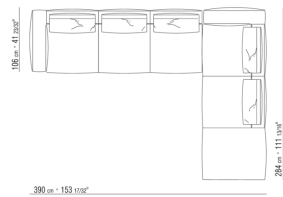

0271XT

N.1 COD.027117 - COTE G / FINISH PLUS CM.284 x106
N.1 COD.027127 - COTE TERMINAL G / FINISH PLUS CM.284 x106