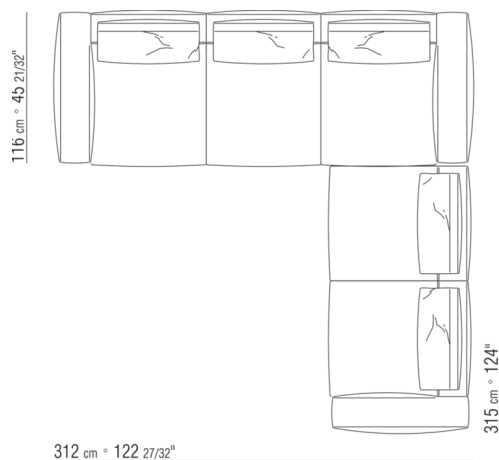

0287XP

N.1 COD.028705 - CANAPE / FINISH PLUS CM.312 x116
N.1 COD.027112 - COTE D / FINISH PLUS CM.199 x106