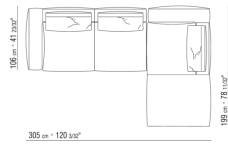

0271XD

N.1 COD.0271B3 - COTE G CM.199 x106
N.1 COD.0271C3 - COTE TERMINAL G CM.199 x106
N.4 COD.027198 - COUSSIN CM.52 x48