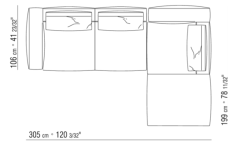

0271XR

N.1 COD.027113 - COTE G / FINISH PLUS CM.199 x106
N.1 COD.027123 - COTE TERMINAL G / FINISH PLUS CM.199 x106
N.4 COD.027198 - COUSSIN CM.52 x48