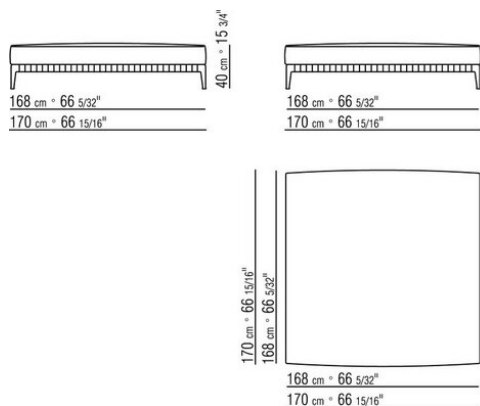

COD. 0287G3