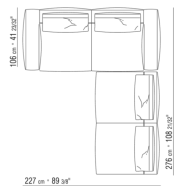

0271XA

N.1 COD.0271A3 - CANAPE CM.227 x106
N.1 COD.0271A8 - ELEMENT CM.170 x106
N.4 COD.027198 - COUSSIN CM.52 x48