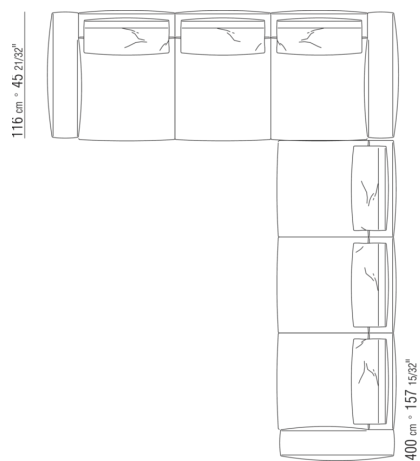

0287XQ

N.1 COD.028705 - CANAPE / FINISH PLUS CM.312 x116
N.1 COD.027116 - COTE D / FINISH PLUS CM.284 x106