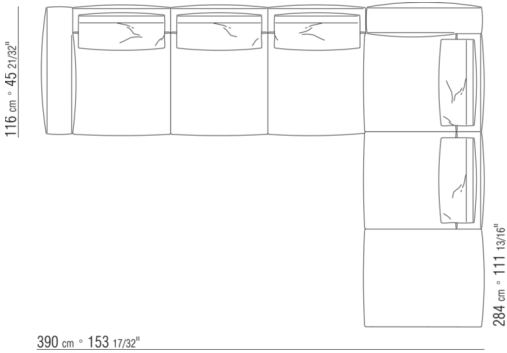

0287XR

N.1 COD.028717 - COTE G / FINISH PLUS CM.284 x116
N.1 COD.027127 - COTE TERMINAL G / FINISH PLUS CM.284 x106