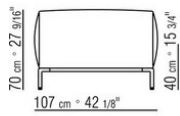

COD. 02A903