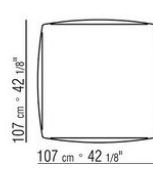

COD. 02A951

COD. 02A952

COD. 02A998

COD. 02A999

02A9XA

- N.1 COD.02A917 - ЛЕВАЯ СТОРОНА СМ.212 x107
- N.1 COD.02A9A5 - ДЕРЕВЯННАЯ БАЗА ДИВАНА СМ.277 x122
- N.1 COD.02A999 - ПОДУШКА СМ.90 x65
- N.4 COD.02A998 - ПОДУШКА СМ.65 x65