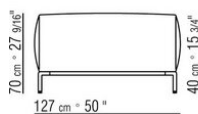

COD. 02A9C9