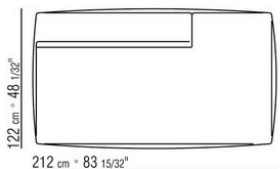

COD. 02A951

COD. 02A952

COD. 02A998

COD. 02A999

02A9XA

- N.1 COD.02A917 - ЛЕВАЯ СТОРОНА СМ.212 x107
- N.1 COD.02A9A5 - ДЕРЕВЯННАЯ БАЗА ДИВАНА СМ.277 x122
- N.1 COD.02A999 - ПОДУШКА СМ.90 x65
- N.4 COD.02A998 - ПОДУШКА СМ.65 x65