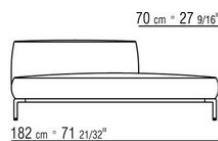

COD. 02A9F5