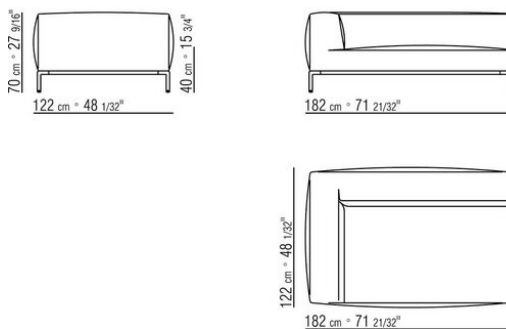

COD. 02A945

COD. 02A947

COD. 02A9A3

COD. 02A9A4

COD. 02A9A5

COD. 02A9A8

COD. 02A9B3

COD. 02A9B5

COD. 02A951

COD. 02A952

COD. 02A998

COD. 02A999

02A9XA

- N.1 COD.02A917 - ЛЕВАЯ СТОРОНА СМ.212 x107
- N.1 COD.02A9A5 - ДЕРЕВЯННАЯ БАЗА ДИВАНА СМ.277 x122
- N.1 COD.02A999 - ПОДУШКА СМ.90 x65
- N.4 COD.02A998 - ПОДУШКА СМ.65 x65