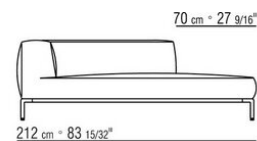

COD. 02A9C7