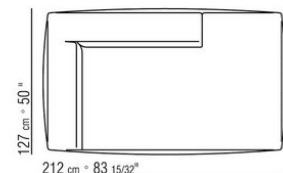

COD. 02A9C7