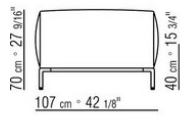

COD. 02A904