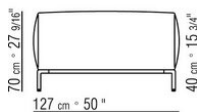

COD. 02A9C7