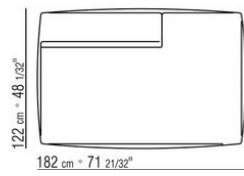

COD. 02A9F5