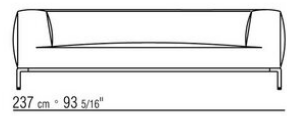

COD. 02A904