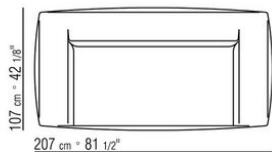

COD. 02A903