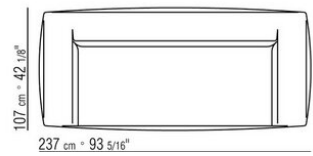

COD. 02A904