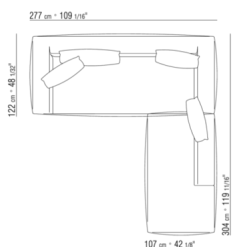

- N.1 COD.02A945 - ЛЕВЫЙ КЛЕММНЫЙ ЭЛЕМЕНТ СМ.182 x107
- N.1 COD.02A9A5 - ДЕРЕВЯННАЯ БАЗА ДИВАНА СМ.277 x122
- N.1 COD.02A999 - ПОДУШКА СМ.90 x65
- N.3 COD.02A998 - ПОДУШКА СМ.65 x65

02A9XC