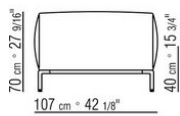

COD. 02A905