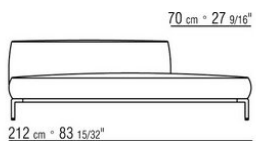

COD. 02A9F7