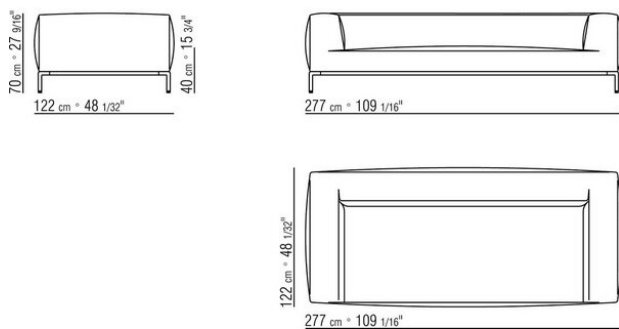

COD. 02A9A5