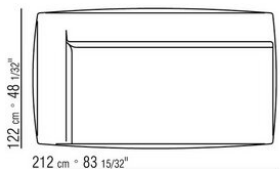

COD. 02A9B9