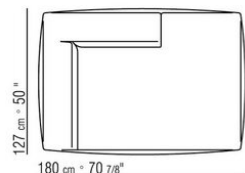

COD. 02A9C7