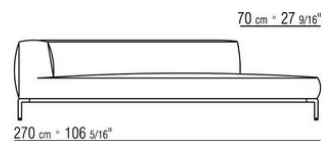

COD. 02A9C9