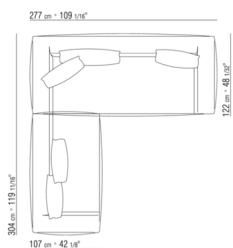

COD. 02A951

COD. 02A952

COD. 02A998

COD. 02A999

02A9XA

- N.1 COD.02A917 - ЛЕВАЯ СТОРОНА СМ.212 x107
- N.1 COD.02A9A5 - ДЕРЕВЯННАЯ БАЗА ДИВАНА СМ.277 x122
- N.1 COD.02A999 - ПОДУШКА СМ.90 x65
- N.4 COD.02A998 - ПОДУШКА СМ.65 x65