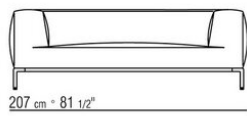

COD. 02A903