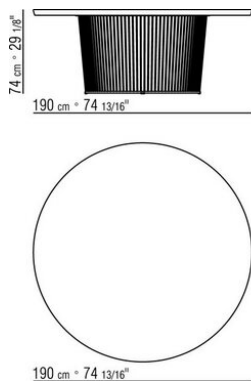

COD. 029182