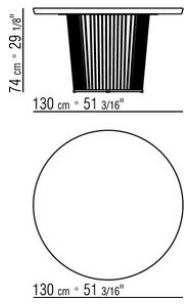

COD. 029180