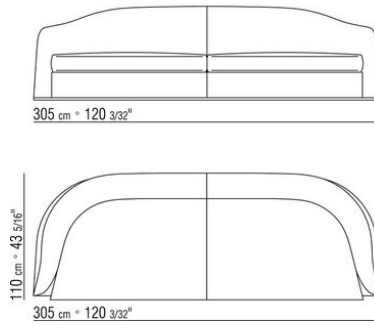

Perfil tapicería en tela la confección incluye un perfil de grosgrain que se puede realizar en todos los colores del muestrario. Perfil tapicería en piel se realiza en la misma piel.

COD. 01IA03

COD. 01IA04