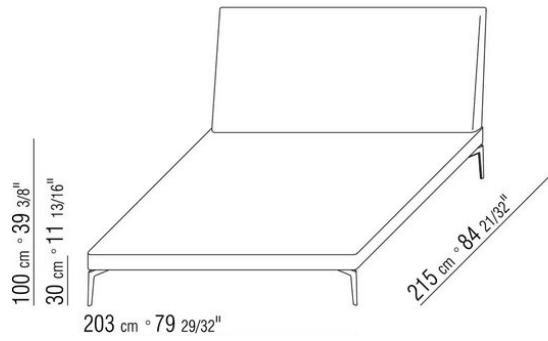

Upholstery is removable in both the fabric and leather versions

COD. 014WM1

COD. 014WM2

COD. 014WM3

COD. 014WM5

COD. 014WM6

COD. 014WM8

COMPOSITIONS | FEEL GOOD

014WXA

- N.1 COD.014W15 - END UNIT L CM.209 x95
- N.6 COD.014W98 - CUSHION CM.46 x46
- N.1 COD.014W19 - LONG CORNER L CM.95 x209

014WXB

- N.1 COD.014W05 - END UNIT L CM.144 x95
- N.7 COD.014W98 - CUSHION CM.46 x46
- N.1 COD.014W04 - END UNIT R CM.144 x95
- N.1 COD.014W08 - CORNER R CM.144 x95