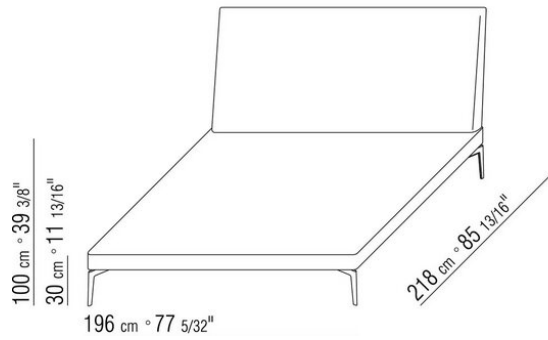

Upholstery is removable in both the fabric and leather versions

COD. 014WM1

COD. 014WM2

COD. 014WM3

COD. 014WM5

COD. 014WM6

COD. 014WM8

COMPOSITIONS | FEEL GOOD

014WXA

- N.1 COD.014W15 - END UNIT L CM.209 x95
- N.6 COD.014W98 - CUSHION CM.46 x46
- N.1 COD.014W19 - LONG CORNER L CM.95 x209

014WXB

- N.1 COD.014W05 - END UNIT L CM.144 x95
- N.7 COD.014W98 - CUSHION CM.46 x46
- N.1 COD.014W04 - END UNIT R CM.144 x95
- N.1 COD.014W08 - CORNER R CM.144 x95