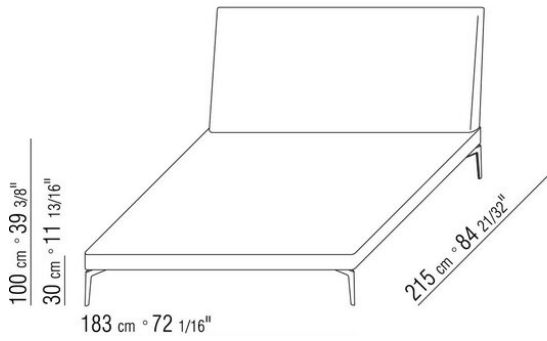

Upholstery is removable in both the fabric and leather versions

COD. 014WM1

COD. 014WM2

COD. 014WM3

COD. 014WM5

COD. 014WM6

COD. 014WM8

COMPOSITIONS | FEEL GOOD

014WXA

- N.1 COD.014W15 - END UNIT L CM.209 x95
- N.6 COD.014W98 - CUSHION CM.46 x46
- N.1 COD.014W19 - LONG CORNER L CM.95 x209

014WXB

- N.1 COD.014W05 - END UNIT L CM.144 x95
- N.7 COD.014W98 - CUSHION CM.46 x46
- N.1 COD.014W04 - END UNIT R CM.144 x95
- N.1 COD.014W08 - CORNER R CM.144 x95