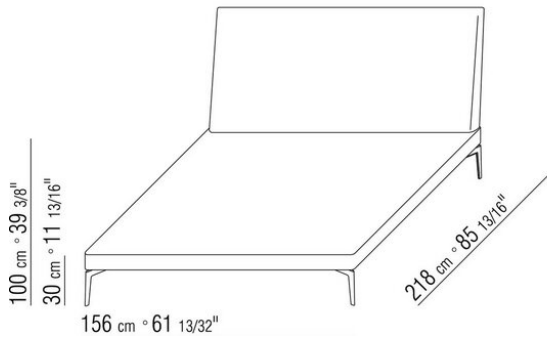

Upholstery is removable in both the fabric and leather versions

COD. 014WM1

COD. 014WM2

COD. 014WM3

COD. 014WM5

COD. 014WM6

COD. 014WM8

COMPOSITIONS | FEEL GOOD

014WXA

- N.1 COD.014W15 - END UNIT L CM.209 x95
- N.6 COD.014W98 - CUSHION CM.46 x46
- N.1 COD.014W19 - LONG CORNER L CM.95 x209

014WXB

- N.1 COD.014W05 - END UNIT L CM.144 x95
- N.7 COD.014W98 - CUSHION CM.46 x46
- N.1 COD.014W04 - END UNIT R CM.144 x95
- N.1 COD.014W08 - CORNER R CM.144 x95