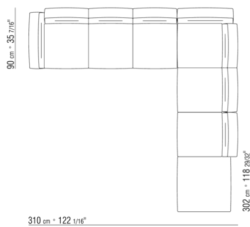

COD. 023651

COD. 023699

0236XA

N.1 COD.023617 - COTE G CM.280 x100
N.1 COD.023627 - COTE TERMINAL G CM.280 x100
N.8 COD.023699 - COUSSIN CM.57 x48

0236XB

N.1 COD.0236B5 - COTE G CM.220 x90
N.1 COD.0236B3 - COTE G CM.155 x90
N.1 COD.0236D1 - ELEMENT TERMINAL G CM.147 x90
N.7 COD.023699 - COUSSIN CM.57 x48