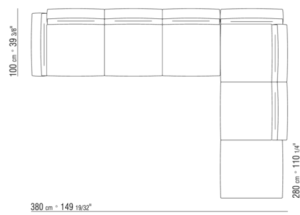

COD. 023651

COD. 023699

0236XA

N.1 COD.023617 - COTE G CM.280 x100
N.1 COD.023627 - COTE TERMINAL G CM.280 x100
N.8 COD.023699 - COUSSIN CM.57 x48

0236XB

N.1 COD.0236B5 - COTE G CM.220 x90
N.1 COD.0236B3 - COTE G CM.155 x90
N.1 COD.0236D1 - ELEMENT TERMINAL G CM.147 x90
N.7 COD.023699 - COUSSIN CM.57 x48