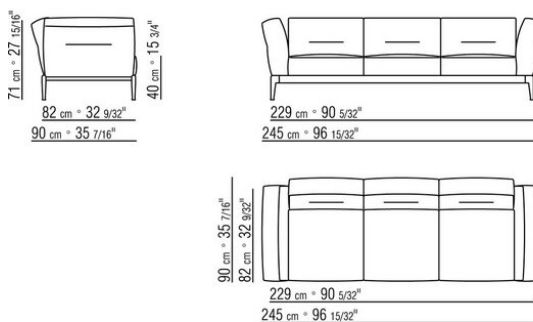

COD. 0236A4