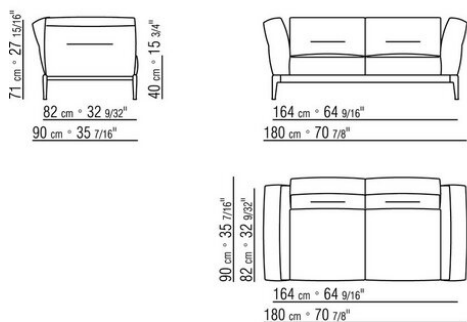

Coussins de dossier en plume d'oie stérilisée (certifiée Assopiuma, étiquette or). Les coussins de dossier sont disponibles sur demande avec un supplément de prix

Pour toutes les assises de 100 cm de profondeur, nous recommandons un coussin en option de 57x48 cm

Attention il n'est pas possible de combiner des éléments de profondeurs différentes (90 et 100 cm)

Les dimensions extérieures de l'accoudoir et du dossier doivent être considérées comme indicatives

COD. 0236A2