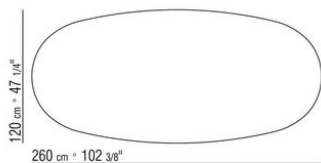

**Articoli "14X84-14X86"** disponibile solo nella versione piano marmo

**Articolo 14X88** disponibile con piano in legno impiallacciato di noce canaletto nelle finiture effetto grezzo, naturale, tinto extra, o legno impiallacciato di frassino nelle finiture naturale, tinto noce, tinto teak, tinto wengé, tinto ebano, tinto marrone, o legno impiallacciato di rovere nella finitura effetto grezzo; laccato nei colori bianco, nero, lilla, verde pino, salmone, grigio verde, moka, tortora, senape, zafferano, burgundy, ottanio, grigio blu, verde muschio e mattone. Disponibili anche nella versione marmo carrara lucido, calacatta oro lucido, calacatta oro opaco, emperador lucido, emperador opaco, emperador light lucido, marquinia lucido, grigio stardust lucido, grigio stardust opaco, marron damasco lucido, marron damasco opaco

COD. 014X88

COD. 014X77

COD. 014X78

COD. 014X84

COD. 014X86

COD. 014X73

COD. 014X70

COD. 014X71