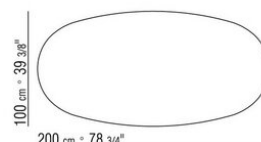

**Articoli "14X84-14X86"** disponibile solo nella versione piano marmo

**Articolo 14X88** disponibile con piano in legno impiallacciato di noce canaletto nelle finiture effetto grezzo, naturale, tinto extra, o legno impiallacciato di frassino nelle finiture naturale, tinto noce, tinto teak, tinto wengé, tinto ebano, tinto marrone, o legno impiallacciato di rovere nella finitura effetto grezzo; laccato nei colori bianco, nero, lilla, verde pino, salmone, grigio verde, moka, tortora, senape, zafferano, burgundy, ottanio, grigio blu, verde muschio e mattone. Disponibili anche nella versione marmo carrara lucido, calacatta oro lucido, calacatta oro opaco, emperador lucido, emperador opaco, emperador light lucido, marquinia lucido, grigio stardust lucido, grigio stardust opaco, marron damasco lucido, marron damasco opaco

COD. 014X88

COD. 014X77

COD. 014X78

COD. 014X84

COD. 014X86

COD. 014X73

COD. 014X70

COD. 014X71