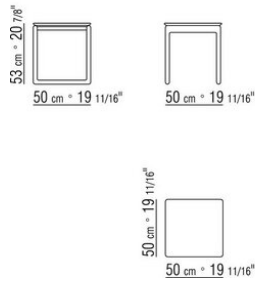

COD. 023261