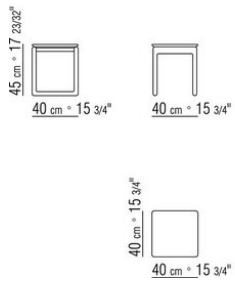

COD. 023260