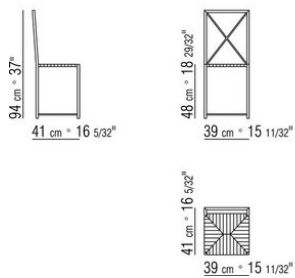

COD. 014501