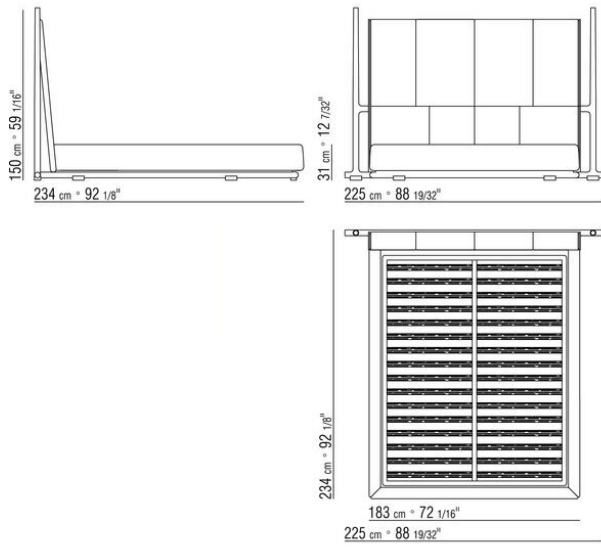

Bettrahmen aus Metall mit Lattenrost aus Holz

Füsse aus Eschenmassivholz in den Ausführungen natur, gebeizt Ebenholz,

gebeizt wengé, gebeizt braun mit Halterung aus brüniertem Metall

Bezug Kopfteil Stoffbezug oder Lederbezug, beide Versionen nicht abziehbar

Bezug Bettrahmen: Stoffbezug oder Lederbezug, beide Versionen abziehbar

Hinweis: die Lattenroste werden in 2 Teilen geliefert

COD. 01LBL1

COD. 01LBL3

COD. 01LBL5