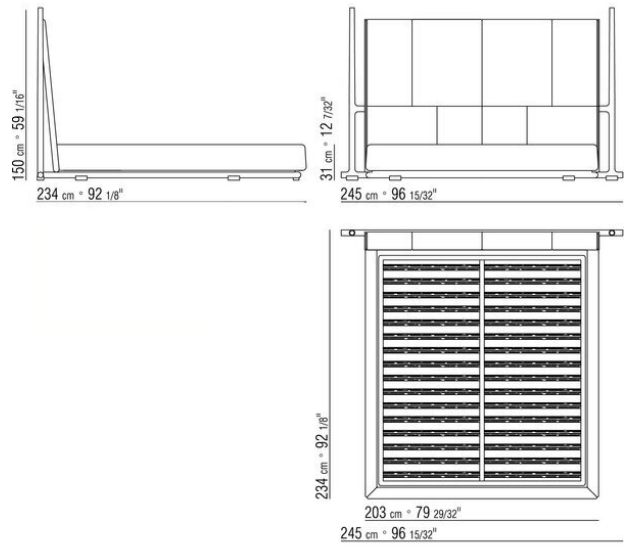

Bettrahmen aus Metall mit Lattenrost aus Holz

Füsse aus Eschenmassivholz in den Ausführungen natur, gebeizt Ebenholz,

gebeizt wengé, gebeizt braun mit Halterung aus brüniertem Metall

Bezug Kopfteil Stoffbezug oder Lederbezug, beide Versionen nicht abziehbar

Bezug Bettrahmen: Stoffbezug oder Lederbezug, beide Versionen abziehbar

Hinweis: die Lattenroste werden in 2 Teilen geliefert

COD. 01LBL1

COD. 01LBL3

COD. 01LBL5