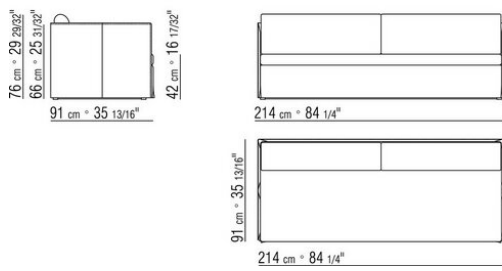

Tapicería de tejido desenfundable

Sofa cama 167 colchón cm 160x200

Sofa cama 187 colchón cm 180x200

Sofa cama 214 colchón superior cm 86x208

Colchón inferior cm 82x202

COD. 015F02

COD. 015F04

COD. 015F13