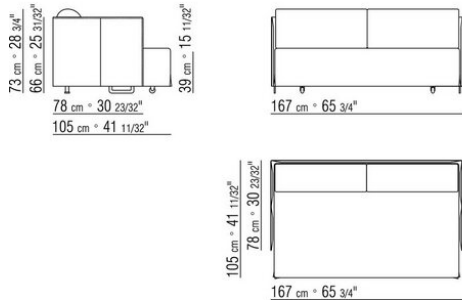

Tapicería de tejido desenfundable

Sofa cama 167 colchón cm 160x200

Sofa cama 187 colchón cm 180x200

Sofa cama 214 colchón superior cm 86x208

Colchón inferior cm 82x202

COD. 015F02

COD. 015F04

COD. 015F13