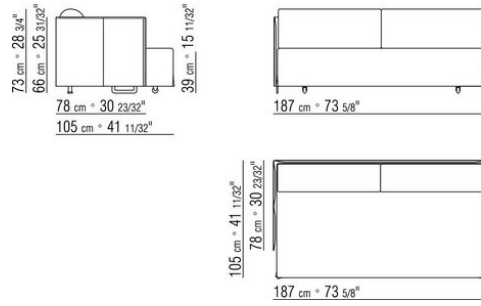

Tapicería de tejido desenfundable

Sofa cama 167 colchón cm 160x200

Sofa cama 187 colchón cm 180x200

Sofa cama 214 colchón superior cm 86x208

Colchón inferior cm 82x202

COD. 015F02

COD. 015F04

COD. 015F13