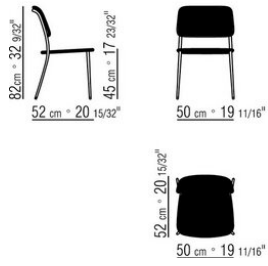

COD. 028101