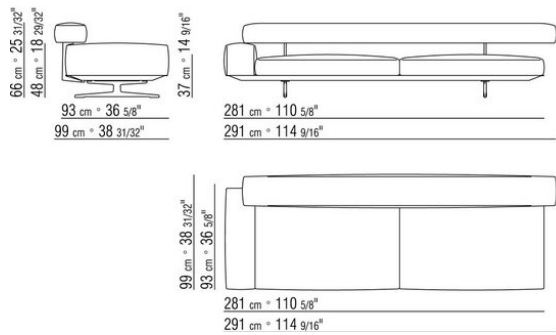

COD. 020611