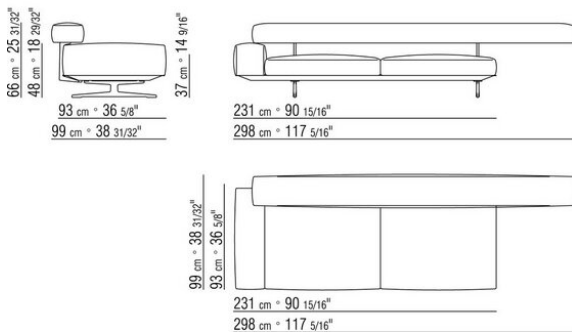

COD. 020609