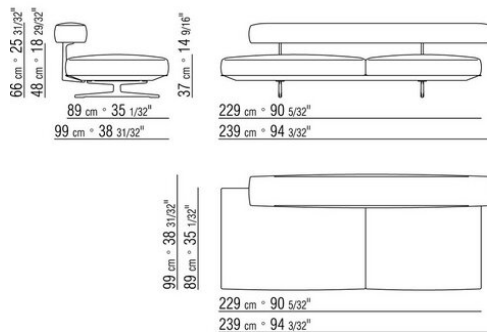

COD. 020615