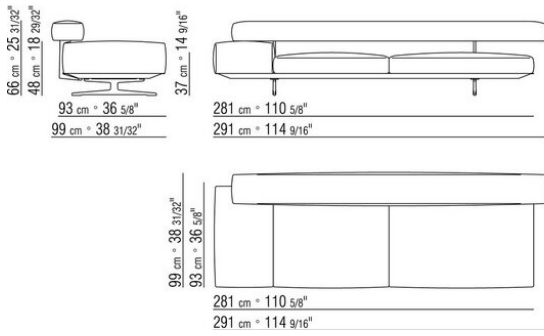

COD. 020651