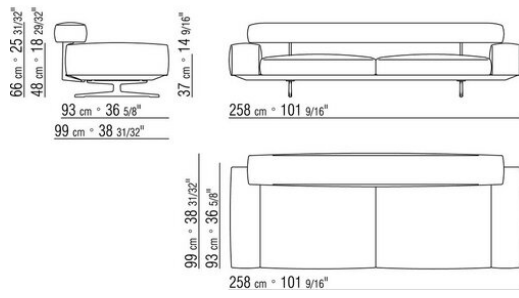

COD. 020603