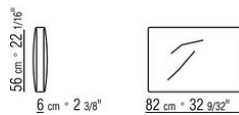

0206ХА

- N.1 COD.020613 - УЗКАЯ ЛЕВАЯ СТОРОНА / УГЛОВОЙ ПОДЛОКОТНИК СМ.348 x99
- N.1 COD.020610 - БОКОВОЙ/УГЛОВОЙ УЗКИЙ ПОДЛОКОТНИК СПРАВА СМ.291 x99
- N.2 COD.020697 - РОЛИК Ø 12 СМ.45 x
- N.2 COD.020698 - ПОДУШКА СМ.64 x56
- N.3 COD.020699 - ПОДУШКА СМ.82 x56