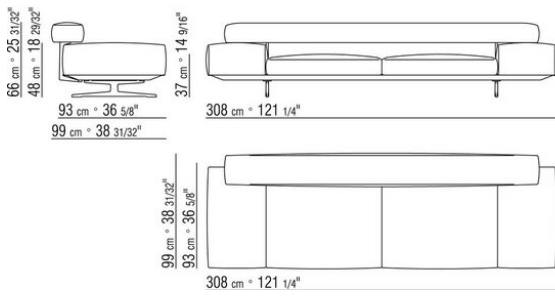

COD. 020644