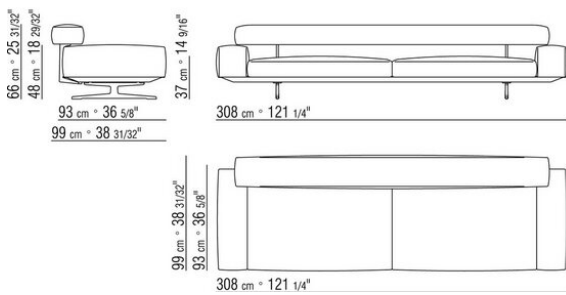

COD. 020604