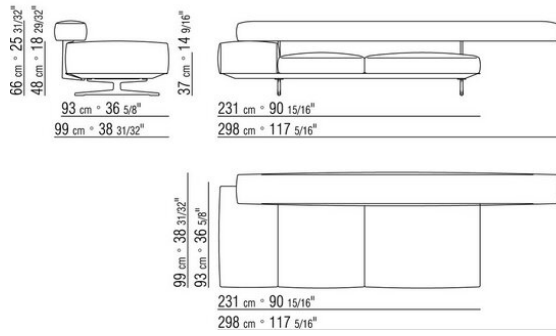

COD. 020649

COD. 020697