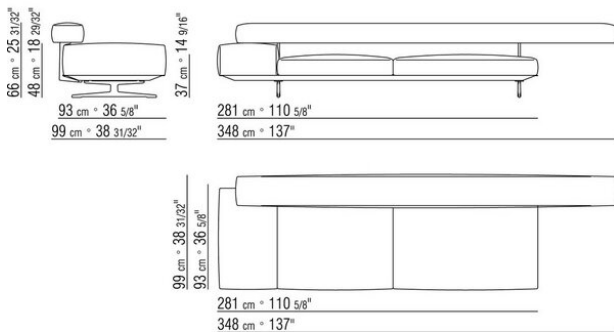

COD. 020653

COD. 020698