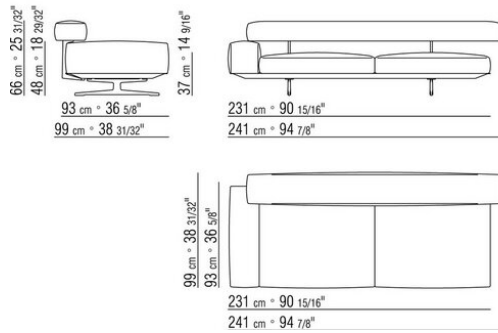

COD. 020607