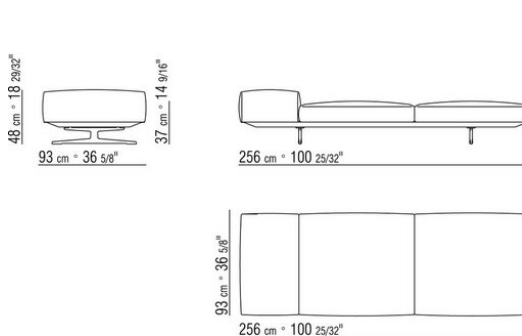

COD. 020658