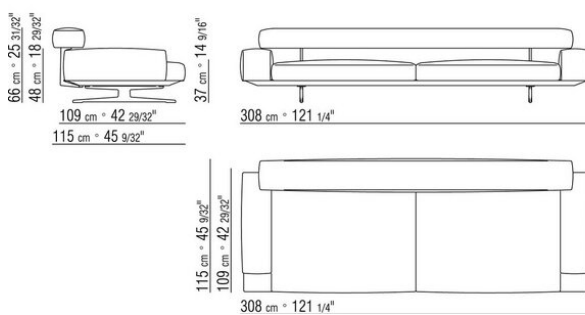

COD. 020643

COD. 020634