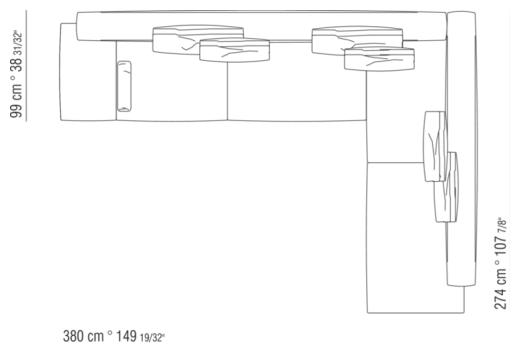

- N.1 COD.020653 - БОКОВОЙ/УГЛОВОЙ ЛЕВЫЙ ШИРОКИЙ ПОДЛОКОТНИК СМ.348 x99
- N.1 COD.020618 - ТЕРМИНАЛ / ПРАВЫЙ УГОЛ СМ.274 x99
- N.1 COD.020697 - РОЛИК Ø 12 СМ.45 x
- N.4 COD.020698 - ПОДУШКА СМ.64 x56
- N.2 COD.020699 - ПОДУШКА СМ.82 x56