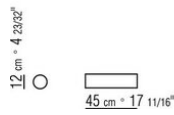

COD. 020699