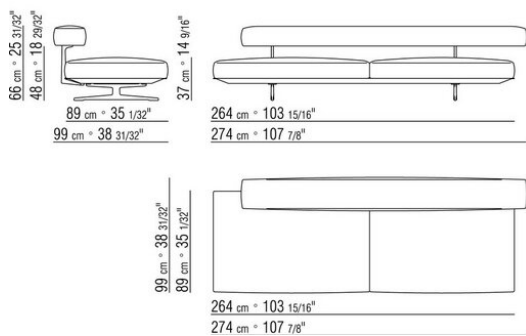

COD. 020619