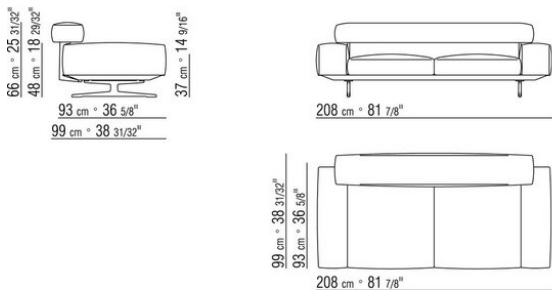

COD. 020602