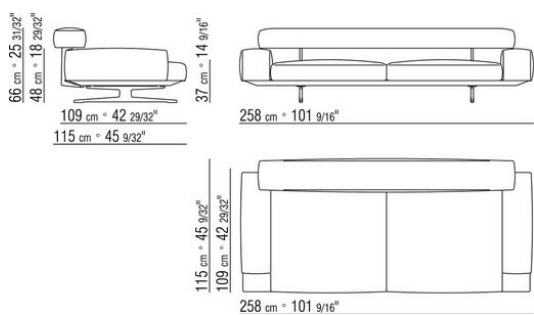

COD. 020640

COD. 020633