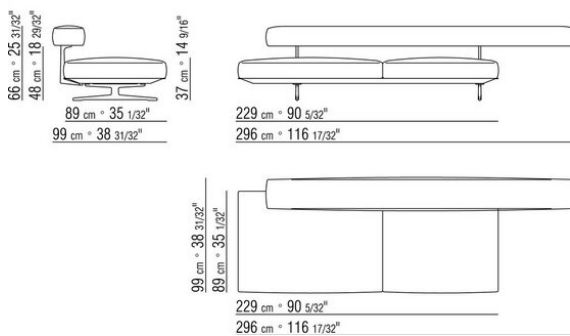

COD. 020617