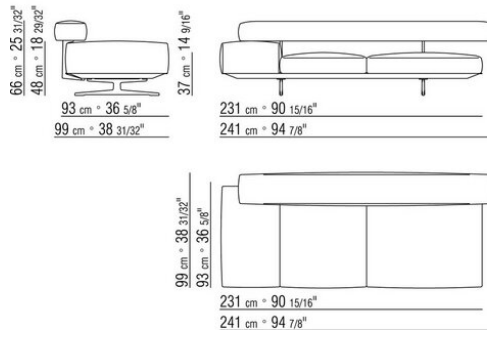

COD. 020647