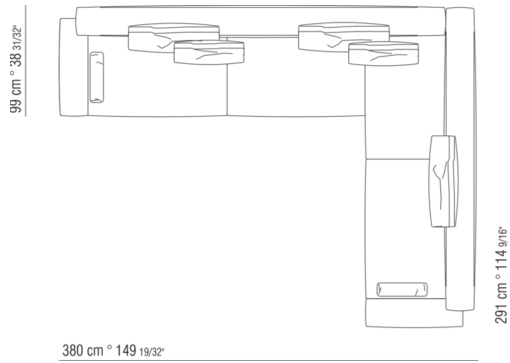

0206ХА

- N.1 COD.020613 - УЗКАЯ ЛЕВАЯ СТОРОНА / УГЛОВОЙ ПОДЛОКОТНИК СМ.348 x99
- N.1 COD.020610 - БОКОВОЙ/УГЛОВОЙ УЗКИЙ ПОДЛОКОТНИК СПРАВА СМ.291 x99
- N.2 COD.020697 - РОЛИК Ø 12 СМ.45 x
- N.2 COD.020698 - ПОДУШКА СМ.64 x56
- N.3 COD.020699 - ПОДУШКА СМ.82 x56