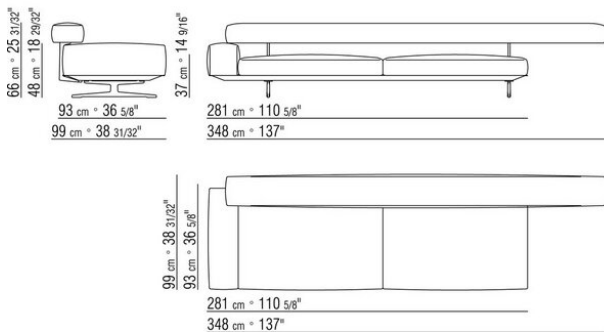

COD. 020613