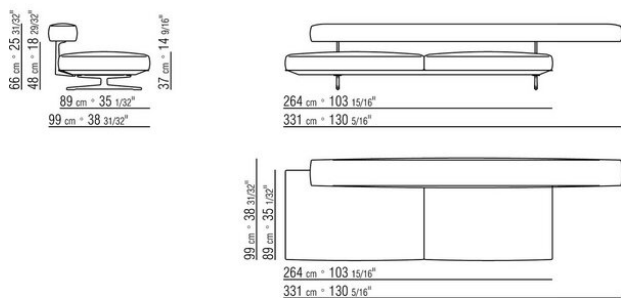

COD. 020621