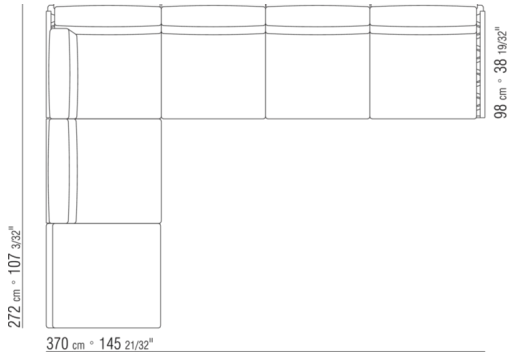

COD. 0257G2

COD. 0257M7

COD. 0257M8

COD. 0257M9

0257XA

N.1 COD.0257B5 - ЛЕВАЯ СТОРОНА СМ.138 x138  
N.1 COD.0257B4 - ПРАВАЯ СТОРОНА СМ.138 x138

0257XB

N.1 COD.0257B1 - ЛЕВАЯ СТОРОНА СМ.98 x98  
N.1 COD.0257B0 - ПРАВАЯ СТОРОНА СМ.98 x98  
N.1 COD.0257A3 - ЭЛЕМЕНТ СМ.87 x98

0257XC

N.1 COD.0257B1 - ЛЕВАЯ СТОРОНА СМ.98 x98  
N.1 COD.0257B0 - ПРАВАЯ СТОРОНА СМ.98 x98  
N.3 COD.0257A3 - ЭЛЕМЕНТ СМ.87 x98  
N.1 COD.0257G2 - ПУФ С РУКОЯТКОЙ СМ.98 x98

0257XD

N.1 COD.0257B0 - ПРАВАЯ СТОРОНА СМ.98 x98