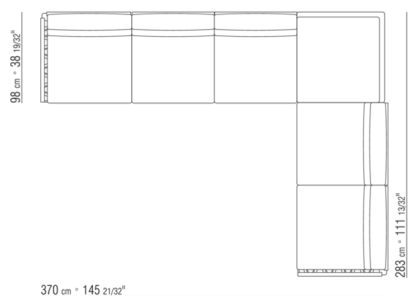

COD. 0257G2

COD. 0257M7

COD. 0257M8

COD. 0257M9

0257XA

N.1 COD.0257B5 - ЛЕВАЯ СТОРОНА СМ.138 x138  
N.1 COD.0257B4 - ПРАВАЯ СТОРОНА СМ.138 x138

0257XB

N.1 COD.0257B1 - ЛЕВАЯ СТОРОНА СМ.98 x98  
N.1 COD.0257B0 - ПРАВАЯ СТОРОНА СМ.98 x98  
N.1 COD.0257A3 - ЭЛЕМЕНТ СМ.87 x98

0257XC

N.1 COD.0257B1 - ЛЕВАЯ СТОРОНА СМ.98 x98  
N.1 COD.0257B0 - ПРАВАЯ СТОРОНА СМ.98 x98  
N.3 COD.0257A3 - ЭЛЕМЕНТ СМ.87 x98  
N.1 COD.0257G2 - ПУФ С РУКОЯТКОЙ СМ.98 x98

0257XD

N.1 COD.0257B0 - ПРАВАЯ СТОРОНА СМ.98 x98

N.1 COD.0257C0 - УГОЛ СМ.98 x98

N.3 COD.0257A3 - ЭЛЕМЕНТ СМ.87 x98

N.1 COD.0257G1 - ТЕРМИНАЛ ПУФ СМ.87 x98