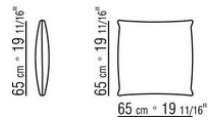

COD. 0257G2

COD. 0257M7

COD. 0257M8

COD. 0257M9

0257XA

N.1 COD.0257B5 - ЛЕВАЯ СТОРОНА СМ.138 x138  
N.1 COD.0257B4 - ПРАВАЯ СТОРОНА СМ.138 x138

0257XB

N.1 COD.0257B1 - ЛЕВАЯ СТОРОНА СМ.98 x98  
N.1 COD.0257B0 - ПРАВАЯ СТОРОНА СМ.98 x98  
N.1 COD.0257A3 - ЭЛЕМЕНТ СМ.87 x98

0257XC

N.1 COD.0257B1 - ЛЕВАЯ СТОРОНА СМ.98 x98  
N.1 COD.0257B0 - ПРАВАЯ СТОРОНА СМ.98 x98  
N.3 COD.0257A3 - ЭЛЕМЕНТ СМ.87 x98  
N.1 COD.0257G2 - ПУФ С РУКОЯТКОЙ СМ.98 x98

0257XD

N.1 COD.0257B0 - ПРАВАЯ СТОРОНА СМ.98 x98

N.1 COD.0257C0 - УГОЛ СМ.98 x98

N.3 COD.0257A3 - ЭЛЕМЕНТ СМ.87 x98

N.1 COD.0257G1 - ТЕРМИНАЛ ПУФ СМ.87 x98