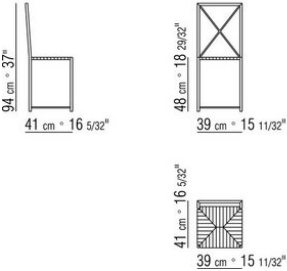

COD. 014501