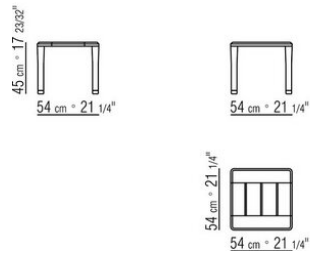

KOBO OUTDOOR *PATRICK NORQUET 2023*

TABLES BASSES

KOBO OUTDOOR | *PATRICK NORGUET* | 2023

PETIT TABLE

Plateau en iroko massif à lattes finition naturel, teinté gris, teinté marron, laqué blanc.

Pieds en iroko massif tourné finition naturel, teinté gris, teinté marron, laqué

blanc. Tirants internes en acier.

Partie inférieure des pieds en fonte de zamak finition brossé mat, bruni, titane mat 710. Terminés par des embouts en matériau thermoplastique.

COD. 02B2H0

COD. 02B2H1

COD. 02B2H3