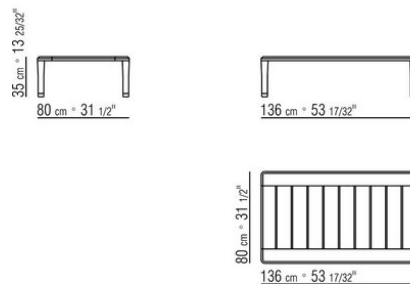

COD. 02B2H0

COD. 02B2H1