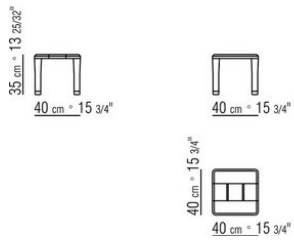

KOBO OUTDOOR *PATRICK NORQUET 2023*

TABLES BASSES

KOBO OUTDOOR | *PATRICK NORGUET* | 2023

PETIT TABLE

Plateau en iroko massif à lattes finition naturel, teinté gris, teinté marron, laqué blanc.

Pieds en iroko massif tourné finition naturel, teinté gris, teinté marron, laqué

blanc. Tirants internes en acier.

Partie inférieure des pieds en fonte de zamak finition brossé mat, bruni, titane mat 710. Terminés par des embouts en matériau thermoplastique.

COD. 02B2H0

COD. 02B2H1

COD. 02B2H3