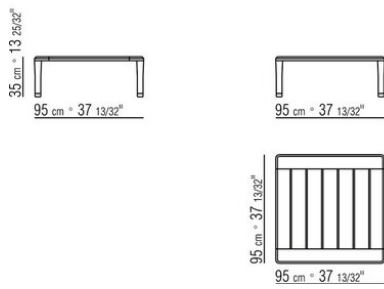

blanc. Tirants internes en acier.

Partie inférieure des pieds en fonte de zamak finition brossé mat, bruni, titane mat 710. Terminés par des embouts en matériau thermoplastique.

COD. 02B2H0

COD. 02B2H1

COD. 02B2H3