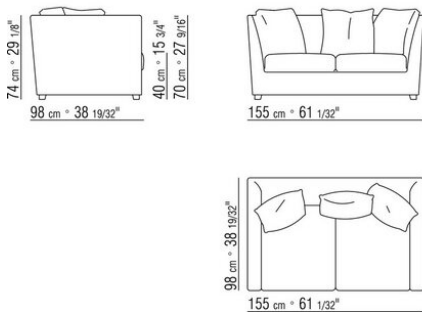

COD. 014202