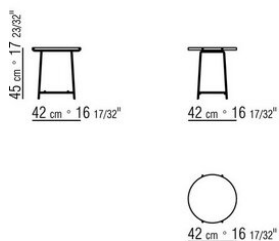

COD. 0282H0