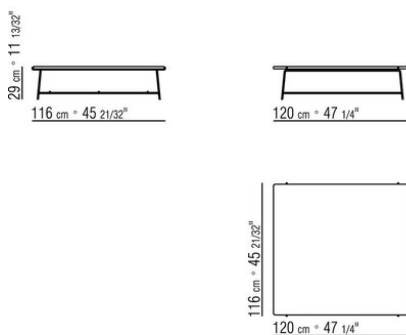

COD. 0282H2