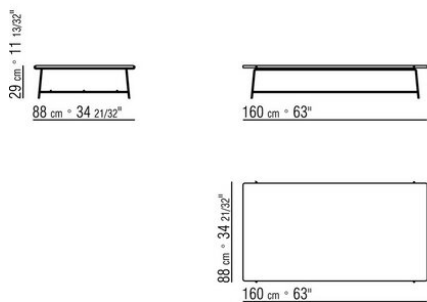

**Piano** in legno massello di iroko nelle finiture naturale, tinto grigio, tinto

marrone, laccato bianco o in pietra nelle tipologie porfido, cardoso, lavica, beola argentata. La misura 300x105 non prevede il top in pietra

**Piedi** appoggio a terra su puntali in materiale termoplastico

**Cover** in materiale impermeabile, la cover è a richiesta con supplemento di prezzo

COD. 0282H0

COD. 0282H2

COD. 0282H5

COD. 0282K2

COD. 0282K5