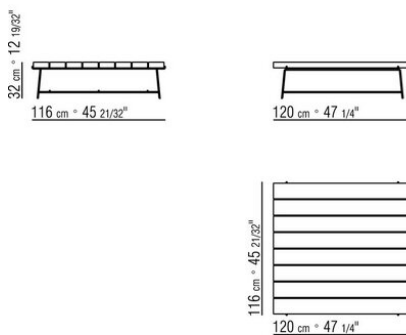

**Piano** in legno massello di iroko nelle finiture naturale, tinto grigio, tinto

marrone, laccato bianco o in pietra nelle tipologie porfido, cardoso, lavica, beola argentata. La misura 300x105 non prevede il top in pietra

**Piedi** appoggio a terra su puntali in materiale termoplastico

**Cover** in materiale impermeabile, la cover è a richiesta con supplemento di prezzo

COD. 0282H0

COD. 0282H2

COD. 0282H5

COD. 0282K2

COD. 0282K5