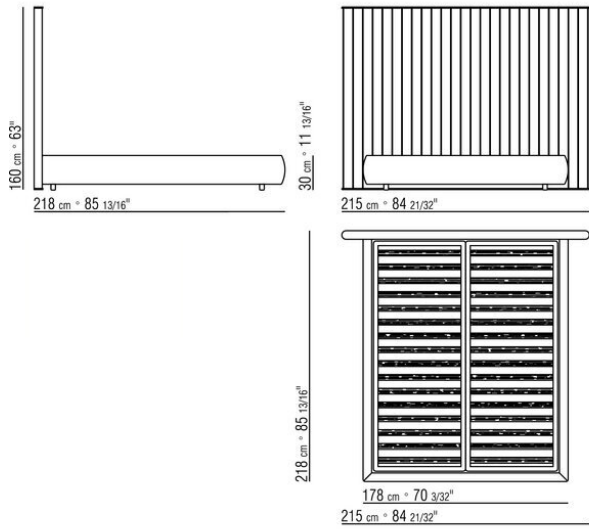

BIARRITZ SAMUEL ACCOCEBERRY 2019

BETTEN/NACHTTISCHE

BIARRITZ | *SAMUEL ACCOCEBERRY* | 2019

Gestell: aus Sperrholz mit Polsterung aus Pu-Schaum mit Schutzbezug aus Stoff

Kopfteil: aus Sperrholz mit Polsterung aus Pu-Schaum und Kern aus brüniertem Metall

Beine mit Kunststoffgleitern

Bettrahmen: aus Metall mit Lattenrost aus Holz

Bezug Kopfteil: Stoffbezug oder Lederbezug, beide Versionen nicht abziehbar

Bezug Bettrahmen: Stoffbezug oder Lederbezug, beide Versionen abziehbar

Hinweis: die Lattenroste werden in 2 Teilen geliefert

COD. 01LPN1

COD. 01LPN2

COD. 01LPN3

COD. 01LPN5