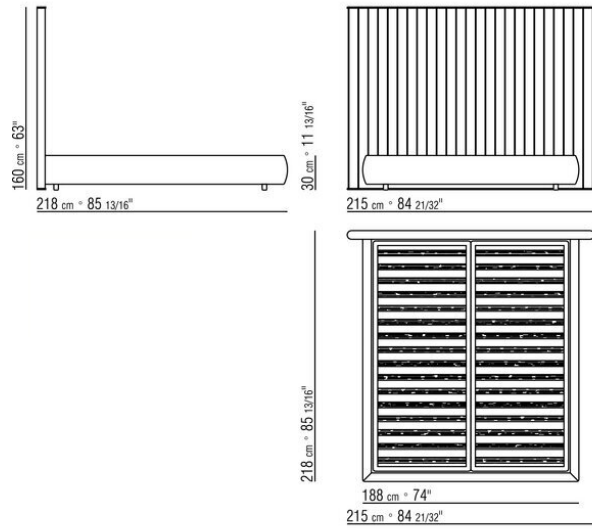

BIARRITZ SAMUEL ACCOCEBERRY 2019

BETTEN/NACHTTISCHE

BIARRITZ | *SAMUEL ACCOCEBERRY* | 2019

Gestell: aus Sperrholz mit Polsterung aus Pu-Schaum mit Schutzbezug aus Stoff

Kopfteil: aus Sperrholz mit Polsterung aus Pu-Schaum und Kern aus brüniertem Metall

Beine mit Kunststoffgleitern

Bettrahmen: aus Metall mit Lattenrost aus Holz

Bezug Kopfteil: Stoffbezug oder Lederbezug, beide Versionen nicht abziehbar

Bezug Bettrahmen: Stoffbezug oder Lederbezug, beide Versionen abziehbar

Hinweis: die Lattenroste werden in 2 Teilen geliefert

COD. 01LPN1

COD. 01LPN2

COD. 01LPN3

COD. 01LPN5