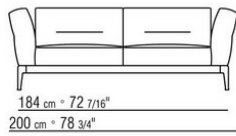

**Hinweis:** elemente mit unterschiedlicher tiefe (90 cm und 100 cm) können nicht kombiniert werden.

Die abmessungen der arملهne und der rückenlehne sind unverbindlich

COD. 0236A2

COD. 0236A4

COD. 0236B1

COD. 0236B3

COD. 0236B5

COD. 0236C1

COD. 0236C3

COD. 0236D1

COD. 023602

COD. 023603

COD. 023604

COD. 023605