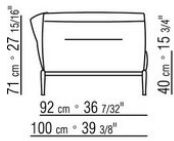

COD. 023602