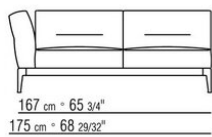

COD. 023611