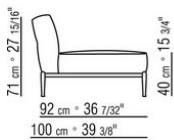

COD. 023631