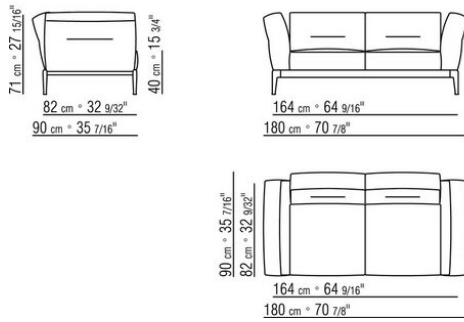

**Rückenkissen** füllung aus sterilisierten gänsedaunen (zertifiziert Assopiuma, "goldenes etikett"). Die rückenkissen sind

auf anfrage gegen aufpreis erhältlich. Für jede sitzfläche mit einer tiefe von 100 cm wird ein zusätzliches kissen 57 x 48 cm empfohlen

**Hinweis:** elemente mit unterschiedlicher tiefe (90 cm und 100 cm) können nicht kombiniert werden.

Die abmessungen der arملهne und der rückenlehne sind unverbindlich

COD. 0236A2

COD. 0236A4

COD. 0236B1

COD. 0236B3