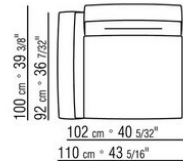

COD. 023663