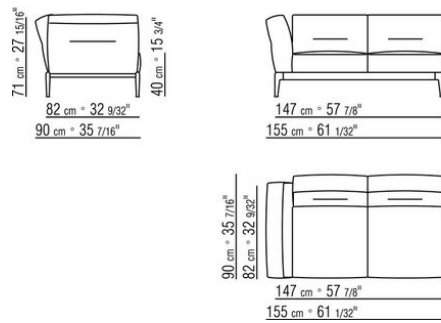

**Hinweis:** elemente mit unterschiedlicher tiefe (90 cm und 100 cm) können nicht kombiniert werden.

Die abmessungen der arملهne und der rückenlehne sind unverbindlich

COD. 0236A2

COD. 0236A4

COD. 0236B1

COD. 0236B3