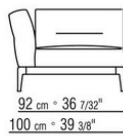

COD. 023661