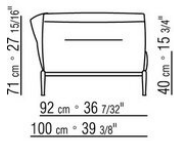

COD. 023625