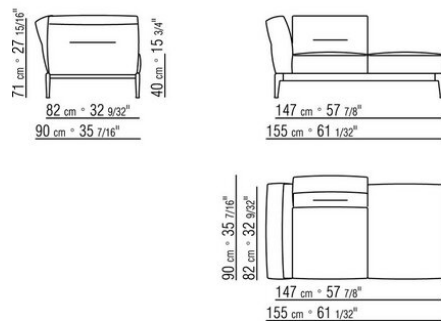

COD. 0236C1