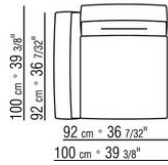

COD. 023661