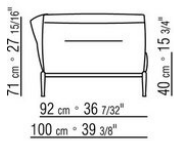

COD. 023604