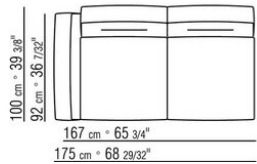

COD. 023611