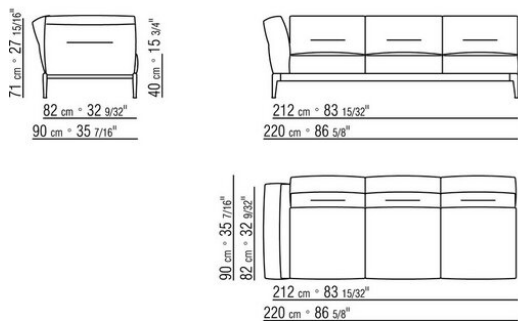

COD. 0236B5