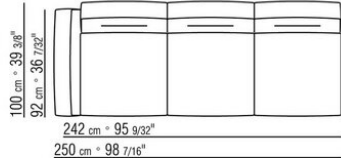

COD. 023615