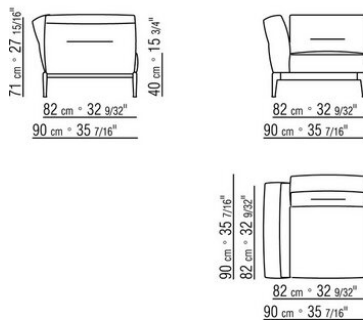

**Hinweis:** elemente mit unterschiedlicher tiefe (90 cm und 100 cm) können nicht kombiniert werden.

Die abmessungen der arملهne und der rückenlehne sind unverbindlich

COD. 0236A2

COD. 0236A4

COD. 0236B1

COD. 0236B3