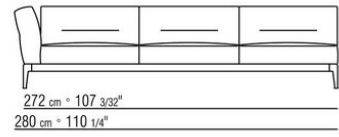

COD. 023617