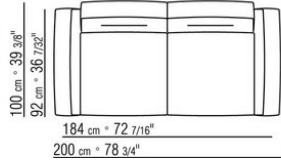

COD. 023602