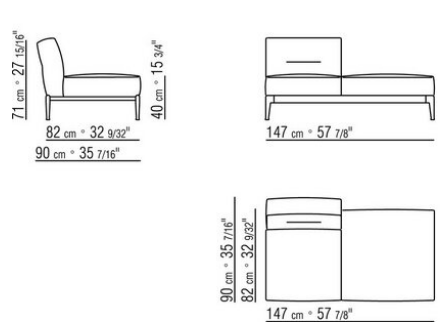

COD. 0236D1