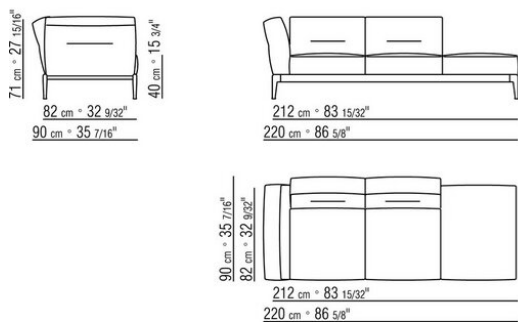

COD. 0236C3