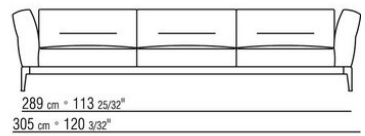

**Hinweis:** elemente mit unterschiedlicher tiefe (90 cm und 100 cm) können nicht kombiniert werden.

Die abmessungen der arملهne und der rückenlehne sind unverbindlich

COD. 0236A2

COD. 0236A4

COD. 0236B1

COD. 0236B3

COD. 0236B5

COD. 0236C1

COD. 0236C3

COD. 0236D1

COD. 023602

COD. 023603

COD. 023604

COD. 023605