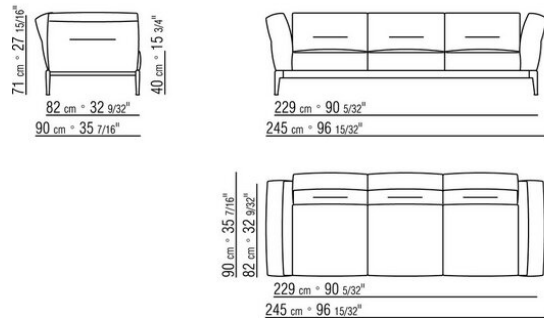

**Hinweis:** elemente mit unterschiedlicher tiefe (90 cm und 100 cm) können nicht kombiniert werden.

Die abmessungen der arملهne und der rückenlehne sind unverbindlich

COD. 0236A2

COD. 0236A4

COD. 0236B1

COD. 0236B3