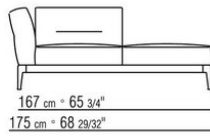

**Hinweis:** elemente mit unterschiedlicher tiefe (90 cm und 100 cm) können nicht kombiniert werden.

Die abmessungen der arملهne und der rückenlehne sind unverbindlich

COD. 0236A2

COD. 0236A4

COD. 0236B1

COD. 0236B3

COD. 023661

COD. 023663

COD. 023611

COD. 023613

COD. 023615

COD. 023617

COD. 023621

COD. 023623