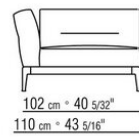

COD. 023663