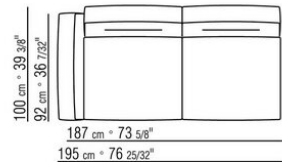

COD. 023613