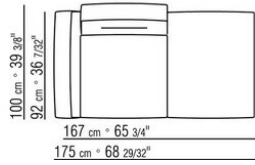

COD. 023621