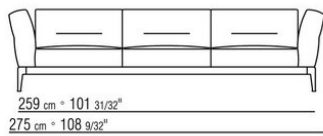

**Hinweis:** elemente mit unterschiedlicher tiefe (90 cm und 100 cm) können nicht kombiniert werden.

Die abmessungen der arملهne und der rückenlehne sind unverbindlich

COD. 0236A2

COD. 0236A4

COD. 0236B1

COD. 0236B3

COD. 0236B5

COD. 0236C1

COD. 0236C3

COD. 0236D1

COD. 023602

COD. 023603

COD. 023604

COD. 023605