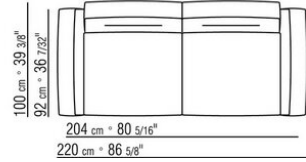

COD. 023603