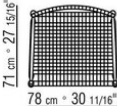

COD. 028421