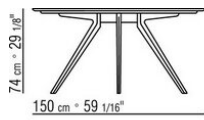

Артикулы 23880-23881-23882-23883-23884 отсутствует вариант из мрамора
Столы с деревянной столешницей выс. 73 см, с мраморной столешницей выс. 74 см.

COD. 023883

COD. 023884

COD. 023880

COD. 023881

COD. 023882