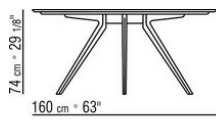

ANTONIO CITTERIO **2017**

СТОЛЫ

| ANTONIO CITTERIO | 2017

СТОЛ

Каркас из металла, отделка:

сатинированная, хром, вороненая, черный хром, глянцевый антрацит, белый 100, черный 900 С наконечниками из термопластика

Артикулы 23880-23881-23882-23883-23884 отсутствует вариант из мрамора
Столы с деревянной столешницей выс. 73 см, с мраморной столешницей выс. 74 см.

COD. 023883

COD. 023884

COD. 023880

COD. 023881

COD. 023882