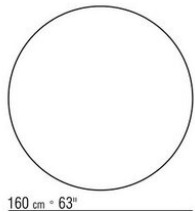

Артикулы 23880-23881-23882-23883-23884 отсутствует вариант из мрамора
Столы с деревянной столешницей выс. 73 см, с мраморной столешницей выс. 74 см.

COD. 023883

COD. 023884

COD. 023880

COD. 023881

COD. 023882