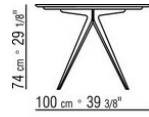

COD. 023887