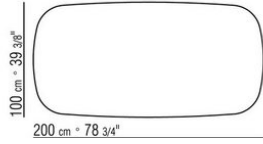

Артикулы 23880-23881-23882-23883-23884 отсутствует вариант из мрамора
Столы с деревянной столешницей выс. 73 см, с мраморной столешницей выс. 74 см.

COD. 023883

COD. 023884

COD. 023880

COD. 023881

COD. 023882

COD. 023885

COD. 023886

COD. 023887

COD. 023888

COD. 023889