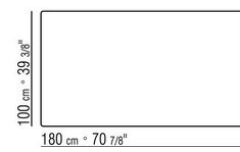

COD. 023885