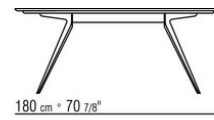

COD. 023885