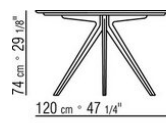

Артикулы 23880-23881-23882-23883-23884 отсутствует вариант из мрамора
Столы с деревянной столешницей выс. 73 см, с мраморной столешницей выс. 74 см.

COD. 023883

COD. 023884

COD. 023880

COD. 023881

COD. 023882