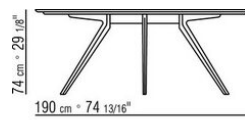

Артикулы 23880-23881-23882-23883-23884 отсутствует вариант из мрамора
Столы с деревянной столешницей выс. 73 см, с мраморной столешницей выс. 74 см.

COD. 023883

COD. 023884

COD. 023880

COD. 023881

COD. 023882