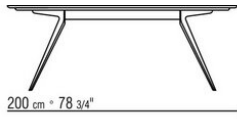

Артикулы 23880-23881-23882-23883-23884 отсутствует вариант из мрамора
Столы с деревянной столешницей выс. 73 см, с мраморной столешницей выс. 74 см.

COD. 023883

COD. 023884

COD. 023880

COD. 023881

COD. 023882

COD. 023885

COD. 023886

COD. 023887

COD. 023888

COD. 023889