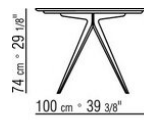

COD. 023885