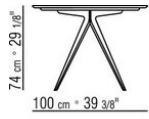

Артикулы 23880-23881-23882-23883-23884 отсутствует вариант из мрамора
Столы с деревянной столешницей выс. 73 см, с мраморной столешницей выс. 74 см.

COD. 023883

COD. 023884

COD. 023880

COD. 023881

COD. 023882

COD. 023885

COD. 023886

COD. 023887

COD. 023888

COD. 023889