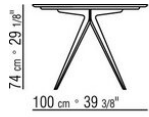

COD. 023886