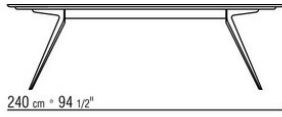

COD. 023886