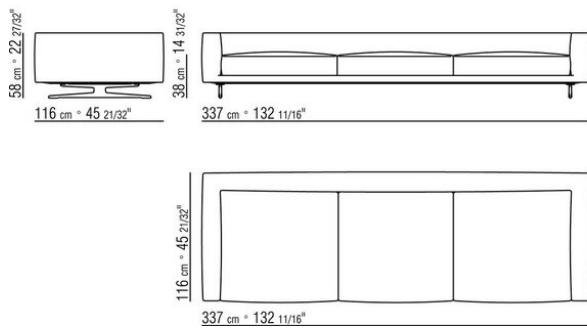

COD. 024505