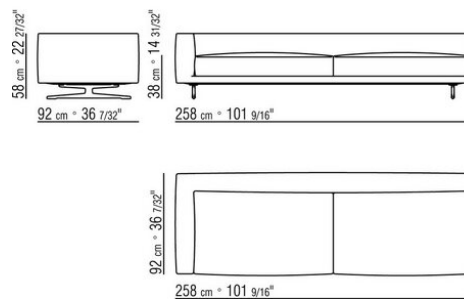

COD. 0245K7