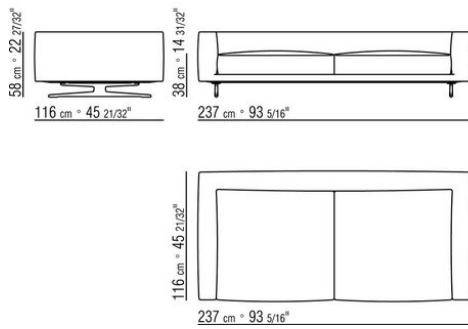

COD. 024503