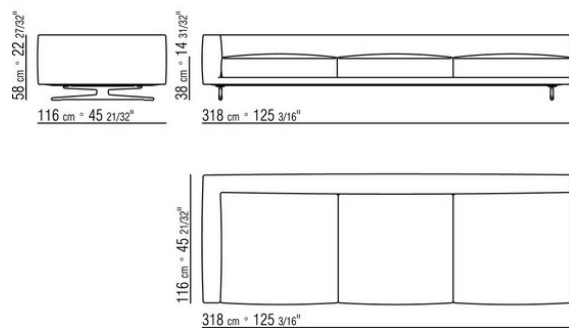

COD. 024519