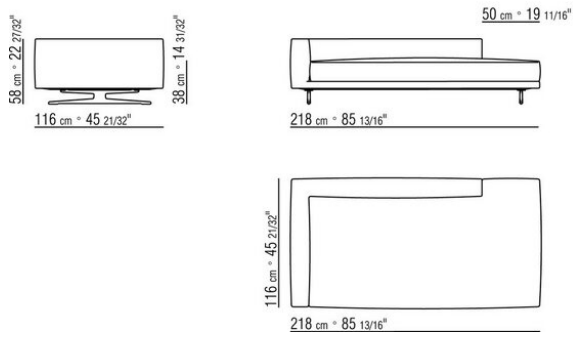

COD. 024533