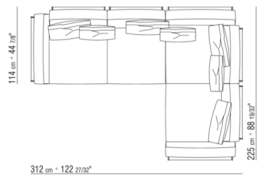

014VXA

- N.1 COD.014V17 - FINAL / ANGULO IZQ / CUERO CM.198 x114
- N.1 COD.014V40 - SOFA / ANGULO BRAZO RESPALD CUERO CM.225 x114
- N.3 COD.014L99 - COJIN CM.52 x48
- N.4 COD.014L98 - COJIN CM.63 x55

014VXB