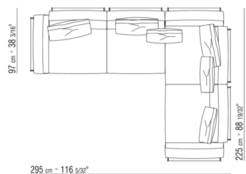

COD. 014L94

014LXA

- N.3 COD.014L98 - COJIN CM.63 x55
- N.1 COD.014L17 - FINAL / ANGULO IZQ / CUERO CM.198 x97
- N.1 COD.014L40 - SOFA / ANGULO BRAZO RESPALD CUERO CM.225 x97
- N.3 COD.014L99 - COJIN CM.52 x48