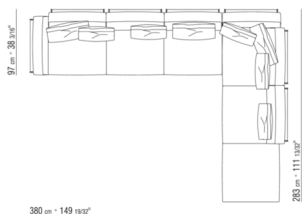

- N.3 COD.014L98 - COJIN CM.63 x55
- N.1 COD.014L19 - FINAL / ANGULO IZQ / CUERO CM.283 x97
- N.1 COD.014L25 - DORMEUSE FINAL D / CUERO CM.283 x97
- N.5 COD.014L99 - COJIN CM.52 x48

014LXC