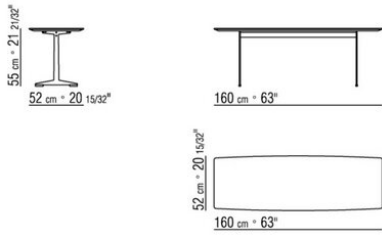

COD. 014L94

014LXA

- N.3 COD.014L98 - COJIN CM.63 x55
- N.1 COD.014L17 - FINAL / ANGULO IZQ / CUERO CM.198 x97
- N.1 COD.014L40 - SOFA / ANGULO BRAZO RESPALD CUERO CM.225 x97
- N.3 COD.014L99 - COJIN CM.52 x48