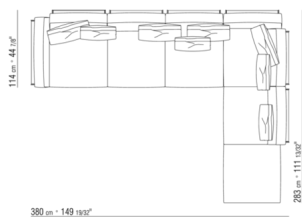

- N.4 COD.014L98 - COJIN CM.63 x55
- N.1 COD.014V19 - FINAL / ANGULO IZQ / CUERO CM.283 x114
- N.1 COD.014L25 - DORMEUSE FINAL D / CUERO CM.283 x97
- N.4 COD.014L99 - COJIN CM.52 x48