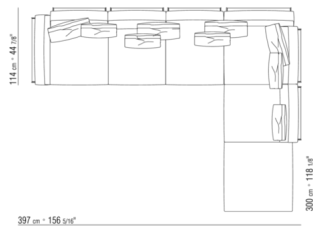

- N.1 COD.014V19 - FINAL / ANGULO IZQ / CUERO CM.283 x114
- N.1 COD.014V91 - DORMEUSE FINAL IZQ / CUERO CM.300 x114
- N.5 COD.014L99 - COJIN CM.52 x48
- N.4 COD.014L98 - COJIN CM.63 x55