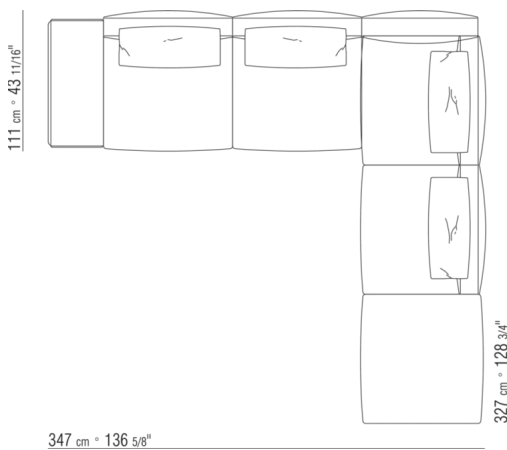

- N.1 COD.028879 - кожаный подлокотник CM.111 x44
- N.2 COD.028806 - ЭЛЕМЕНТ CM.102 x111
- N.1 COD.028871 - ЗАДНИЙ УГОЛ CM.99 x21
- N.2 COD.028803 - ЭЛЕМЕНТ CM.102 x99
- N.1 COD.028850 - ПУФ CM.102 x99
- N.5 COD.028895 - ПОДДЕРЖКА СПИНЫ CM.24 x16