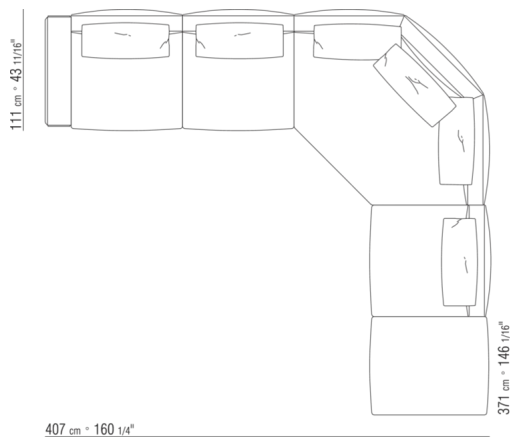

- N.1 COD.028877 - кожаный подлокотник CM.111 x24
- N.3 COD.028806 - ЭЛЕМЕНТ CM.102 x111
- N.1 COD.028848 - ЭЛЕМ. 6-СТОРОННИЙ УГОЛ CM.179 x179
- N.1 COD.028851 - ПУФ CM.90 x111
- N.6 COD.028895 - ПОДДЕРЖКА СПИНЫ CM.24 x16