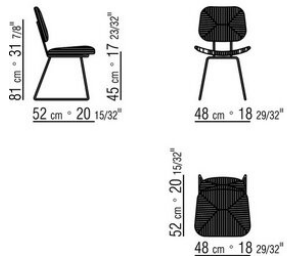

COD. 0280A1