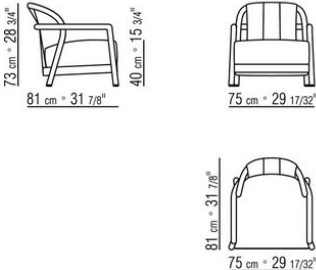

COD. 025122