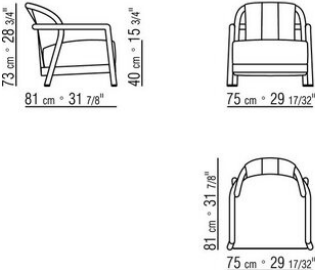

COD. 025198

COD. 025121