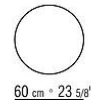

COD. 02C661