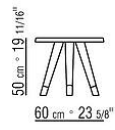

COD. 02C661