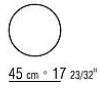

COD. 02C660