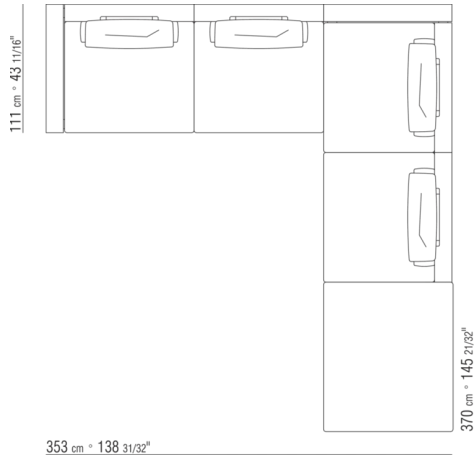

COMPOSICIONES | FREEPORT

0285XD

- N.2 COD.0285B1 - FINAL IZQ CM.129 x111
- N.2 COD.0285A3 - MODULO CM.113 x111
- N.1 COD.0285G1 - POUF CM.128 x111