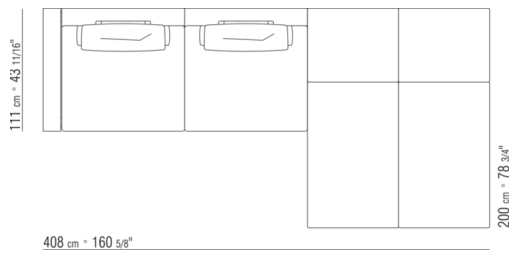

0285XC

N.1 COD.0285B1 - FINAL IZQ CM.129 x111
N.1 COD.0285A3 - MODULO CM.113 x111
N.2 COD.0285G8 - SOFÁ-CAMA CM.83 x200