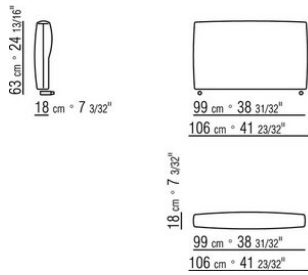

COD. 027074