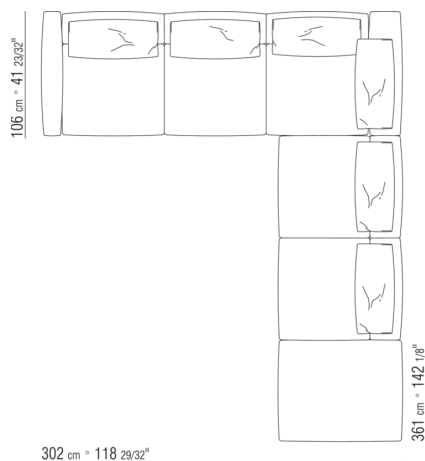

0270XL

- N.1 COD.027070 - ARMREST CM.106 x18
- N.1 COD.027006 - UNIT CM.255 x106
- N.1 COD.027071 - ARMREST CM.106 x29
- N.1 COD.027025 - TERMINAL UNIT L CM.255 x106
- N.1 COD.027099 - CUSHION CM.73 x53

0270XM