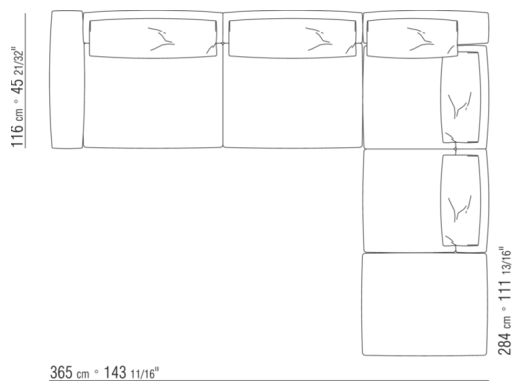

- N.1 COD.027075 - ARMREST CM.116 x29
- N.1 COD.027015 - UNIT CM.230 x116
- N.1 COD.027071 - ARMREST CM.106 x29
- N.1 COD.027025 - TERMINAL UNIT L CM.255 x106
- N.1 COD.027099 - CUSHION CM.73 x53