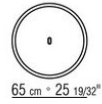

COD. 029161