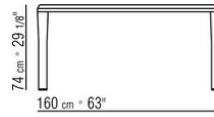

Внутренние тяги из металла.

Ножки из металла, отделка: сатинированная, хром, вороненая, черный хром, глянец антрацит, титан матовый 710. С наконечниками из термопластика.

COD. 02B280

COD. 02B282

COD. 02B283