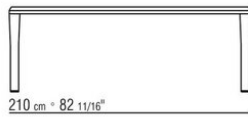

COD. 02B285