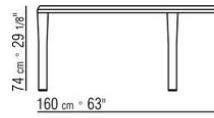

COD. 02B284