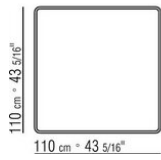

COD. 02B280