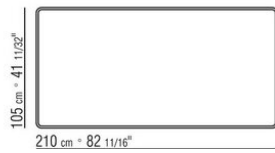

COD. 02B286