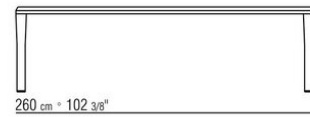

COD. 02B286