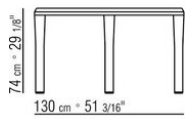

Внутренние тяги из металла.

Ножки из металла, отделка: сатинированная, хром, вороненая, черный хром, глянец антрацит, титан матовый 710. С наконечниками из термопластика.

COD. 02B280

COD. 02B282

COD. 02B283