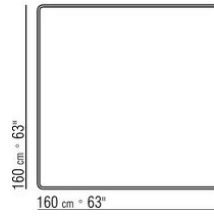

COD. 02B282