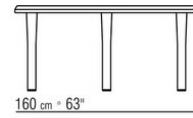

COD. 02B284