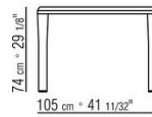

COD. 02B286