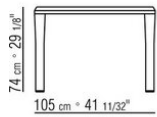

COD. 02B285