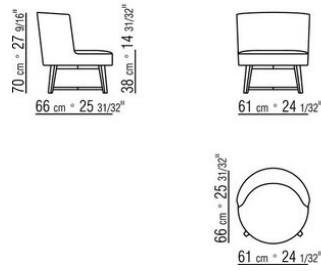

COD. 024623