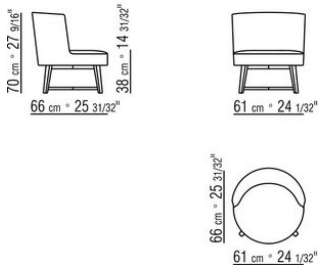

COD. 024622

COD. 024621