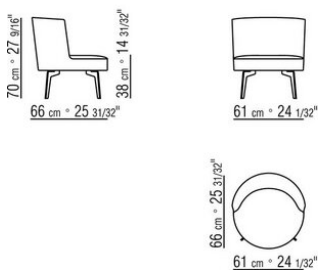

COD. 024621

COD. 024623