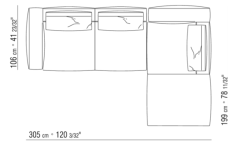

0271XR

N.1 COD.027113 - FINAL IZQ / FINISH PLUS CM.199 x106
N.1 COD.027123 - DORMEUSE FINAL IZQ / FINISH PLUS
CM.199 x106
N.4 COD.027198 - COJIN CM.52 x48