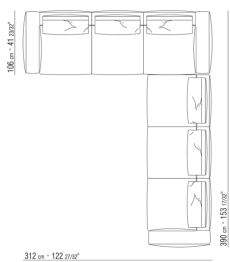

0271XQ

- N.1 COD.027105 - SOFA' / FINISH PLUS CM.312 x106
- N.1 COD.027116 - FINAL D / FINISH PLUS CM.284 x106