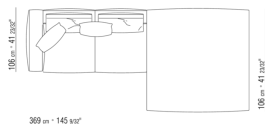

0271YN

- N.1 COD.027113 - FINAL IZQ / FINISH PLUS CM.199 x106
- N.1 COD.028753 - POUF FINISH PLUS CM.170 x170
- N.2 COD.027198 - COJIN CM.52 x48