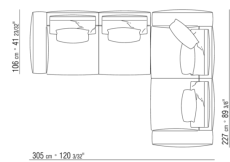

0271XL

N.1 COD.0271B3 - FINAL IZQ CM.199 x106

N.1 COD.0271A3 - SOFA' CM.227 x106