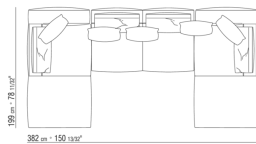

0271XK

N.1 COD.0271C2 - FINAL D CM.199 x106

N.1 COD.0271A8 - MODULO CM.170 x106

N.1 COD.0271C3 - DORMEUSE FINAL IZQ CM.199 x106