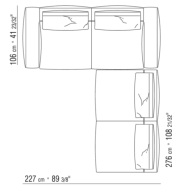

0271XA

N.1 COD.0271A3 - SOFA' CM.227 x106
N.1 COD.0271A8 - MODULO CM.170 x106
N.4 COD.027198 - COJIN CM.52 x48