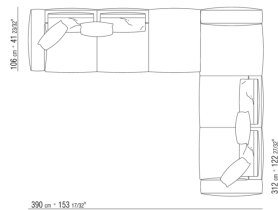

N.1 COD.0271C3 - DORMEUSE FINAL IZQ CM.199 x106

0271XL

N.1 COD.0271B3 - FINAL IZQ CM.199 x106

N.1 COD.0271A3 - SOFA' CM.227 x106

0271XY

- N.1 COD.027127 - DORMEUSE FINAL IZQ / FINISH PLUS CM.284 x106
- N.1 COD.027146 - MODULO D C/BRAZO FINISH PLUS CM.312 x106
- N.4 COD.027198 - COJIN CM.52 x48