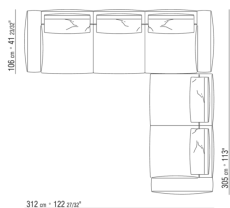

# COMPOSICIONES | GREGORY | GREGORY XL

---

0271XN

- N.1 COD.027103 - SOFA' / FINISH PLUS CM.227 x106
- N.1 COD.027108 - MODULO / FINISH PLUS CM.170 x106
- N.4 COD.027198 - COJIN CM.52 x48

---

0271XP

- N.1 COD.027105 - SOFA' / FINISH PLUS CM.312 x106
- N.1 COD.027112 - FINAL D / FINISH PLUS CM.199 x106