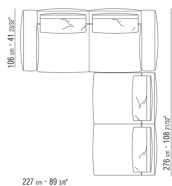

# COMPOSICIONES | GREGORY | GREGORY XL

---

0271XN

- N.1 COD.027103 - SOFA' / FINISH PLUS CM.227 x106
- N.1 COD.027108 - MODULO / FINISH PLUS CM.170 x106
- N.4 COD.027198 - COJIN CM.52 x48

---

0271XP

- N.1 COD.027105 - SOFA' / FINISH PLUS CM.312 x106
- N.1 COD.027112 - FINAL D / FINISH PLUS CM.199 x106