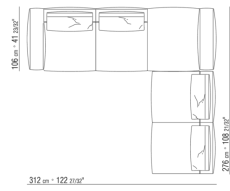

# COMPOSICIONES | GREGORY | GREGORY XL

---

0271XH

N.1 COD.0271F7 - MODULO IZQ C/BRAZO CM.312 x106

N.1 COD.0271A8 - MODULO CM.170 x106

0271XK

N.1 COD.0271C2 - FINAL D CM.199 x106

N.1 COD.0271A8 - MODULO CM.170 x106