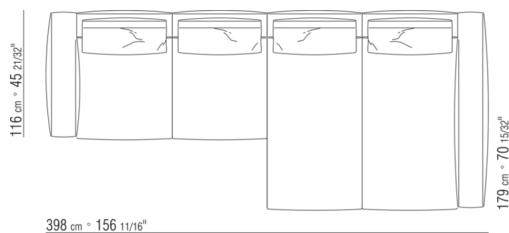

0271YN

- N.1 COD.027113 - FINAL IZQ / FINISH PLUS CM.199 x106
- N.1 COD.028753 - POUF FINISH PLUS CM.170 x170
- N.2 COD.027198 - COJIN CM.52 x48

0287XA

- N.1 COD.0287B3 - FINAL IZQ CM.199 x116
- N.1 COD.0287B4 - FINAL D CM.199 x179