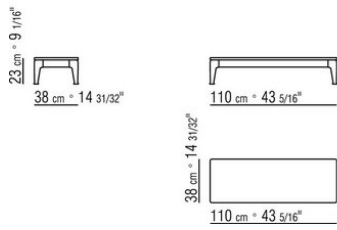

COD. 028361