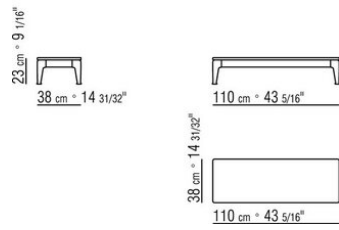

COD. 028371