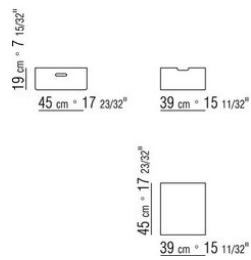

COD. 014X31

COD. 014X30