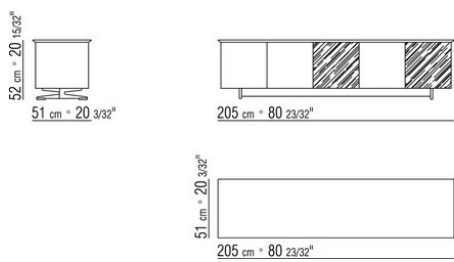

COD. 014X80

COD. 014X30