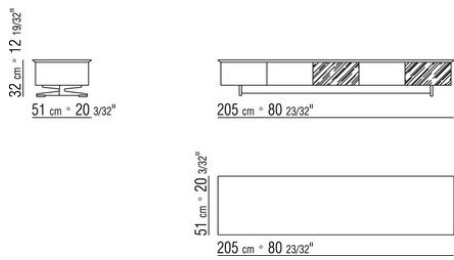

COD. 014X81

COD. 014X80