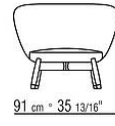

COD. 02C122