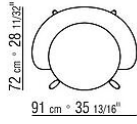

COD. 02C121