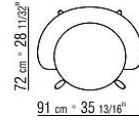

COD. 02C122