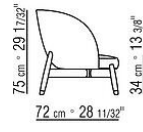

COD. 02C122